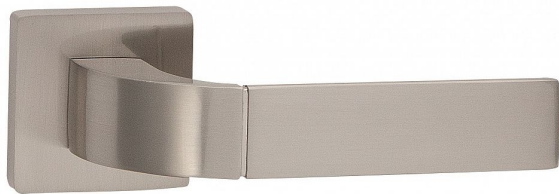

VERA-S vložka ONS

» DVERNÉ KOVANIA » INTERIÉROVÉ » Rozetové hranaté

Dodávateľské číslo	C02521H620
EAN	8590370397937
Značka	COBRA
Kód produktu	03608-7660

Dveřní kování Vera je ztělesněním elegance a designu. Jeho výrazným prvkem je kolmá linka, která dodává rukojeti unikátní vzhled. S precizním zpracováním a kvalitními materiály je zajištěna dlouhá životnost a spolehlivost. Při používání oceníte také příjemnou ergonomii, která dodává pohodlí a komfort. S dveřním kováním Vera získáte nejen funkční prvek, ale i výrazný designový prvek pro váš interiér.

Vlastnosti produktu:

Designové interiérové kování

Materiál: zamak

Výstupky pro uchycení: ANO

Rozměry rozety: 52x52 mm

Tloušťka rozety: 10 mm

Vratná pružina/mechanismus: ANO

Součástí balení spojovací materiál pro uchycení dveřního kování

Spojovací materiál pro tloušťku dveří 40-50 mm

Dostupnost na hlavním sklade: u dodávatele

Parametry

Značka	COBRA
Farba	Satén nikel, stříbrná