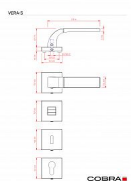

VERA-S vložka ONS

» DVERNÉ KOVANIA » INTERIÉROVÉ » Rozetové hranaté

Dodávateľské číslo	C02521H620
EAN	8590370397937
Značka	COBRA
Kód produktu	03608-7660

Dveřní kování Vera je ztělesněním elegance a designu. Jeho výrazným prvkem je kolmá linka, která dodává rukojeti unikátní vzhled. S precizním zpracováním a kvalitními materiály je zajištěna dlouhá životnost a spolehlivost. Při používání oceníte také příjemnou ergonomii, která dodává pohodlí a komfort. S dveřním kováním Vera získáte nejen funkční prvek, ale i výrazný designový prvek pro váš interiér.

Vlastnosti produktu:

Designové interiérové kování

Materiál: zamak

Výstupky pro uchycení: ANO

Rozměry rozety: 52x52 mm

Tloušťka rozety: 10 mm

Vratná pružina/mechanismus: ANO

Součástí balení spojovací materiál pro uchycení dveřního kování