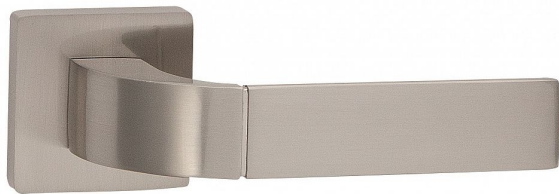

VERA-S vložka ONS

» DVERNÉ KOVANIA » INTERIÉROVÉ » Rozetové hranaté

Dodávateľské číslo	C02521H620
EAN	8590370397937
Značka	COBRA
Kód produktu	03608-7660

Dveřní kování Vera je ztělesněním elegance a designu. Jeho výrazným prvkem je kolmá linka, která dodává rukojeti unikátní vzhled. S precizním zpracováním a kvalitními materiály je zajištěna dlouhá životnost a spolehlivost. Při používání oceníte také příjemnou ergonomii, která dodává pohodlí a komfort. S dveřním kováním Vera získáte nejen funkční prvek, ale i výrazný designový prvek pro váš interiér.

Vlastnosti produktu:

Designové interiérové kování

Materiál: zamak

Výstupky pro uchycení: ANO

Rozměry rozety: 52x52 mm

Tloušťka rozety: 10 mm

Vratná pružina/mechanismus: ANO

Součástí balení spojovací materiál pro uchycení dveřního kování

Spojovací materiál pro tloušťku dveří 40-50 mm

Dostupnost na hlavním sklade: u dodávatele
Dostupné množství u dodávatele: 1,00 sd

Parametry

Značka	COBRA
Farba	Satén nikl, stříbrná