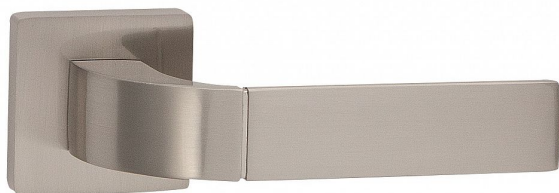

VERA-S vložka ONS

» DVERNÉ KOVANIA » INTERIÉROVÉ » Rozetové hranaté

Dodávateľské číslo	C02521H620
EAN	8590370397937
Značka	COBRA
Kód produktu	03608-7660

Dveřní kování Vera je ztělesněním elegance a designu. Jeho výrazným prvkem je kolmá linka, která dodává rukojeti unikátní vzhled. S precizním zpracováním a kvalitními materiály je zajištěna dlouhá životnost a spolehlivost. Při používání oceníte také příjemnou ergonomii, která dodává pohodlí a komfort. S dveřním kováním Vera získáte nejen funkční prvek, ale i výrazný designový prvek pro váš interiér.

Vlastnosti produktu:

Designové interiérové kování

Materiál: zamak

Výstupky pro uchycení: ANO

Rozměry rozety: 52x52 mm

Tloušťka rozety: 10 mm

Vratná pružina/mechanismus: ANO

Součástí balení spojovací materiál pro uchycení dveřního kování

Spojovací materiál pro tloušťku dveří 40-50 mm

Dostupnost na hlavním sklade: u dodávatele

Parametry

Značka	COBRA
Farba	Satén nikel, stříbrná