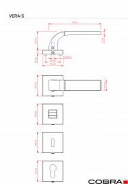

# VERA-S WC čierna

» DVERNÉ KOVANIA » INTERIÉROVÉ » Rozetové hranaté

Dodávateľské číslo	C02521HB30
EAN	8590370410391
Značka	COBRA
Kód produktu	03608-2740

Dveřní kování Vera je ztělesněním elegance a designu. Jeho výrazným prvkem je kolmá linka, která dodává rukojeti unikátní vzhled. S precizním zpracováním a kvalitními materiály je zajištěna dlouhá životnost a spolehlivost. Při používání oceníte také příjemnou ergonomii, která dodává pohodlí a komfort. S dveřním kováním Vera získáte nejen funkční prvek, ale i výrazný designový prvek pro váš interiér.

#### Vlastnosti produktu:

Designové interiérové kování

Materiál: zamak

Výstupky pro uchycení: ANO

Rozměry rozety: 52x52 mm

Tloušťka rozety: 10 mm

Vratná pružina/mechanismus: ANO

Součástí balení spojovací materiál pro uchycení dveřního kování

Spojovací materiál pro tloušťku dveří 40-50 mm

WC set je součástí balení

Dostupnosť na hlavnom sklade: u dodávateľa  
Dostupné množstvo u dodávateľa: 1,00 sd