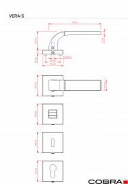

VERA-S WC čierna

» DVERNÉ KOVANIA » INTERIÉROVÉ » Rozetové hranaté

Dodávateľské číslo	C02521HB30
EAN	8590370410391
Značka	COBRA
Kód produktu	03608-2740

Dveřní kování Vera je ztělesněním elegance a designu. Jeho výrazným prvkem je kolmá linka, která dodává rukojeti unikátní vzhled. S precizním zpracováním a kvalitními materiály je zajištěna dlouhá životnost a spolehlivost. Při používání oceníte také příjemnou ergonomii, která dodává pohodlí a komfort. S dveřním kováním Vera získáte nejen funkční prvek, ale i výrazný designový prvek pro váš interiér.

Vlastnosti produktu:

Designové interiérové kování

Materiál: zamak

Výstupky pro uchycení: ANO

Rozměry rozety: 52x52 mm

Tloušťka rozety: 10 mm

Vratná pružina/mechanismus: ANO

Součástí balení spojovací materiál pro uchycení dveřního kování

Spojovací materiál pro tloušťku dveří 40-50 mm

WC set je součástí balení

Dostupnosť na hlavnom sklade: u dodávateľa
Dostupné množstvo u dodávateľa: 1,00 sd

Parametry

Značka	COBRA
Farba	Černá