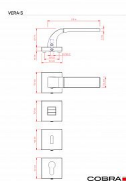

VERA-S WC OFS

» DVERNÉ KOVANIA » INTERIÉROVÉ » Rozetové hranaté

Dodávateľské číslo	C02521H830
EAN	8590370397975
Značka	COBRA
Kód produktu	03608-7050

Dveřní kování Vera je ztělesněním elegance a designu. Jeho výrazným prvkem je kolmá linka, která dodává rukojeti unikátní vzhled. S precizním zpracováním a kvalitními materiály je zajištěna dlouhá životnost a spolehlivost. Při používání oceníte také příjemnou ergonomii, která dodává pohodlí a komfort. S dveřním kováním Vera získáte nejen funkční prvek, ale i výrazný designový prvek pro váš interiér.

Vlastnosti produktu:

Designové interiérové kování

Materiál: zamak

Výstupky pro uchycení: ANO

Rozměry rozety: 52x52 mm

Tloušťka rozety: 10 mm

Vratná pružina/mechanismus: ANO

Součástí balení spojovací materiál pro uchycení dveřního kování