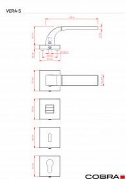

VERA-S WC OFS

» DVERNÉ KOVANIA » INTERIÉROVÉ » Rozetové hranaté

Dodávateľské číslo	C02521H830
EAN	8590370397975
Značka	COBRA
Kód produktu	03608-7050

Dveřní kování Vera je ztělesněním elegance a designu. Jeho výrazným prvkem je kolmá linka, která dodává rukojeti unikátní vzhled. S precizním zpracováním a kvalitními materiály je zajištěna dlouhá životnost a spolehlivost. Při používání oceníte také příjemnou ergonomii, která dodává pohodlí a komfort. S dveřním kováním Vera získáte nejen funkční prvek, ale i výrazný designový prvek pro váš interiér.

Vlastnosti produktu:

Designové interiérové kování

Materiál: zamak

Výstupky pro uchycení: ANO

Rozměry rozety: 52x52 mm

Tloušťka rozety: 10 mm

Vratná pružina/mechanismus: ANO

Součástí balení spojovací materiál pro uchycení dveřního kování