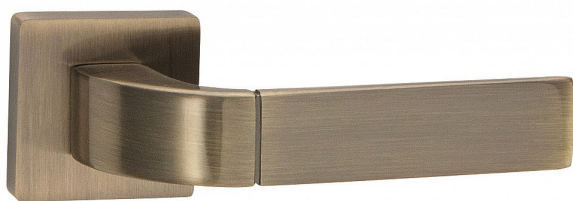

VERA-S WC OFS

» DVERNÉ KOVANIA » INTERIÉROVÉ » Rozetové hranaté

| | |
|--------------------|---------------|
| Dodávateľské číslo | C02521H830 |
| EAN | 8590370397975 |
| Značka | COBRA |
| Kód produktu | 03608-7050 |

Dveřní kování Vera je ztělesněním elegance a designu. Jeho výrazným prvkem je kolmá linka, která dodává rukojeti unikátní vzhled. S precizním zpracováním a kvalitními materiály je zajištěna dlouhá životnost a spolehlivost. Při používání oceníte také příjemnou ergonomii, která dodává pohodlí a komfort. S dveřním kováním Vera získáte nejen funkční prvek, ale i výrazný designový prvek pro váš interiér.

Vlastnosti produktu:

Designové interiérové kování

Materiál: zamak

Výstupky pro uchycení: ANO

Rozměry rozety: 52x52 mm

Tloušťka rozety: 10 mm

Vratná pružina/mechanismus: ANO

Součástí balení spojovací materiál pro uchycení dveřního kování

Spojovací materiál pro tloušťku dveří 40-50 mm

WC set součástí balení

Dostupnosť na hlavnom sklade: u dodávateľa

Dostupné množstvo u dodávateľa: 1,00 sd

Parametry

| | |
|--------|----------------------|
| Značka | COBRA |
| Farba | Bronz, F4 bronz elox |