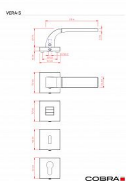

VERA-S WC OFS

» DVERNÉ KOVANIA » INTERIÉROVÉ » Rozetové hranaté

| | |
|--------------------|---------------|
| Dodávateľské číslo | C02521H830 |
| EAN | 8590370397975 |
| Značka | COBRA |
| Kód produktu | 03608-7050 |

Vlastnosti produktu:

Designové interiérové kování

Materiál: zamak

Výstupky pro uchycení: ANO

Rozměry rozety: 52x52 mm

Tloušťka rozety: 10 mm

Vratná pružina/mechanismus: ANO

Součástí balení spojovací materiál pro uchycení dveřního kování