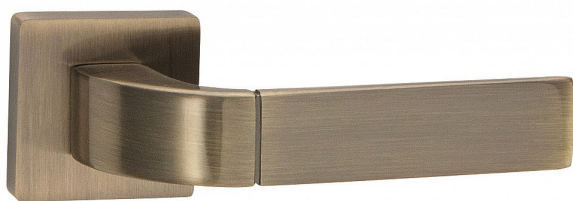

VERA-S WC OFS

» DVERNÉ KOVANIA » INTERIÉROVÉ » Rozetové hranaté

Dodávateľské číslo	C02521H830
EAN	8590370397975
Značka	COBRA
Kód produktu	03608-7050

Dveřní kování Vera je ztělesněním elegance a designu. Jeho výrazným prvkem je kolmá linka, která dodává rukojeti unikátní vzhled. S precizním zpracováním a kvalitními materiály je zajištěna dlouhá životnost a spolehlivost. Při používání oceníte také příjemnou ergonomii, která dodává pohodlí a komfort. S dveřním kováním Vera získáte nejen funkční prvek, ale i výrazný designový prvek pro váš interiér.

Vlastnosti produktu:

Designové interiérové kování

Materiál: zamak

Výstupky pro uchycení: ANO

Rozměry rozety: 52x52 mm

Tloušťka rozety: 10 mm

Vratná pružina/mechanismus: ANO

Součástí balení spojovací materiál pro uchycení dveřního kování

Spojovací materiál pro tloušťku dveří 40-50 mm

WC set součástí balení

Dostupnosť na hlavnom sklade: u dodávateľa

Dostupné množstvo u dodávateľa: 1,00 sd

Parametry

Značka	COBRA
Farba	Bronz, F4 bronz elox