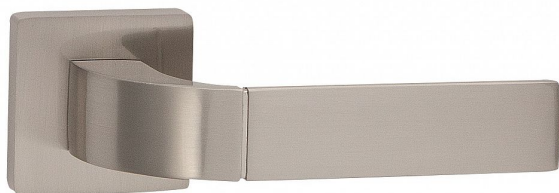

# VERA-S WC ST

» DVERNÉ KOVANIA » INTERIÉROVÉ » Rozetové hranaté

Dodávateľské číslo	C02521H630
EAN	8590370397944
Značka	COBRA
Kód produktu	03608-7665

Dveřní kování Vera je ztělesněním elegance a designu. Jeho výrazným prvkem je kolmá linka, která dodává rukojeti unikátní vzhled. S precizním zpracováním a kvalitními materiály je zajištěna dlouhá životnost a spolehlivost. Při používání oceníte také příjemnou ergonomii, která dodává pohodlí a komfort. S dveřním kováním Vera získáte nejen funkční prvek, ale i výrazný designový prvek pro váš interiér.

#### Vlastnosti produktu:

Designové interiérové kování

Materiál: zamak

Výstupky pro uchycení: ANO

Rozměry rozety: 52x52 mm

Tloušťka rozety: 10 mm

Vratná pružina/mechanismus: ANO

Součástí balení spojovací materiál pro uchycení dveřního kování

Spojovací materiál pro tloušťku dveří 40-50 mm  
WC set je součástí balení

Dostupnost na hlavním sklade:

u dodávatele

#### **Parametry**

Značka	COBRA
Farba	Satén nikel, stříbrná