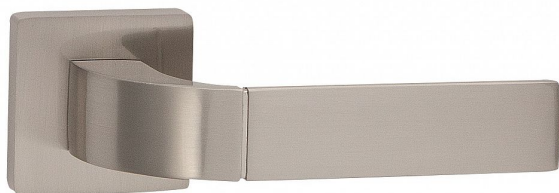

VERA-S WC ST

» DVERNÉ KOVANIA » INTERIÉROVÉ » Rozetové hranaté

Dodávateľské číslo	C02521H630
EAN	8590370397944
Značka	COBRA
Kód produktu	03608-7665

Dveřní kování Vera je ztělesněním elegance a designu. Jeho výrazným prvkem je kolmá linka, která dodává rukojeti unikátní vzhled. S precizním zpracováním a kvalitními materiály je zajištěna dlouhá životnost a spolehlivost. Při používání oceníte také příjemnou ergonomii, která dodává pohodlí a komfort. S dveřním kováním Vera získáte nejen funkční prvek, ale i výrazný designový prvek pro váš interiér.

Vlastnosti produktu:

Designové interiérové kování

Materiál: zamak

Výstupky pro uchycení: ANO

Rozměry rozety: 52x52 mm

Tloušťka rozety: 10 mm

Vratná pružina/mechanismus: ANO

Součástí balení spojovací materiál pro uchycení dveřního kování

Spojovací materiál pro tloušťku dveří 40-50 mm
WC set je součástí balení

Dostupnost na hlavním sklade:

u dodávatele

Parametry

Značka	COBRA
Farba	Satén nikl, stříbrná