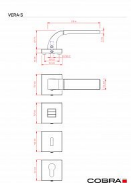

VERA-S WC ST

» DVERNÉ KOVANIA » INTERIÉROVÉ » Rozetové hranaté

Dodávateľské číslo	C02521H630
EAN	8590370397944
Značka	COBRA
Kód produktu	03608-7665

Dveřní kování Vera je ztělesněním elegance a designu. Jeho výrazným prvkem je kolmá linka, která dodává rukojeti unikátní vzhled. S precizním zpracováním a kvalitními materiály je zajištěna dlouhá životnost a spolehlivost. Při používání oceníte také příjemnou ergonomii, která dodává pohodlí a komfort. S dveřním kováním Vera získáte nejen funkční prvek, ale i výrazný designový prvek pro váš interiér.

Vlastnosti produktu:

Designové interiérové kování

Materiál: zamak

Výstupky pro uchycení: ANO

Rozměry rozety: 52x52 mm

Tloušťka rozety: 10 mm

Vratná pružina/mechanismus: ANO

Součástí balení spojovací materiál pro uchycení dveřního kování

Spojovací materiál pro tloušťku dveří 40-50 mm
WC set je součástí balení

Dostupnost na hlavním sklade:

u dodávatele

Parametry

Značka	COBRA
Farba	Satén nikl, stříbrná