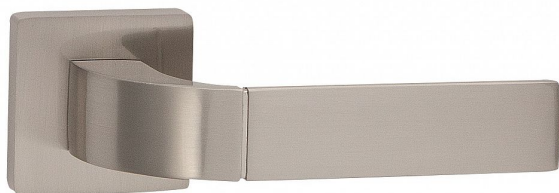

VERA-S WC ST

» DVERNÉ KOVANIA » INTERIÉROVÉ » Rozetové hranaté

Dodávateľské číslo	C02521H630
EAN	8590370397944
Značka	COBRA
Kód produktu	03608-7665

Dveřní kování Vera je ztělesněním elegance a designu. Jeho výrazným prvkem je kolmá linka, která dodává rukojeti unikátní vzhled. S precizním zpracováním a kvalitními materiály je zajištěna dlouhá životnost a spolehlivost. Při používání oceníte také příjemnou ergonomii, která dodává pohodlí a komfort. S dveřním kováním Vera získáte nejen funkční prvek, ale i výrazný designový prvek pro váš interiér.

Vlastnosti produktu:

Designové interiérové kování

Materiál: zamak

Výstupky pro uchycení: ANO

Rozměry rozety: 52x52 mm

Tloušťka rozety: 10 mm

Vratná pružina/mechanismus: ANO

Součástí balení spojovací materiál pro uchycení dveřního kování

Spojovací materiál pro tloušťku dveří 40-50 mm
WC set je součástí balení

Dostupnost na hlavním sklade: u dodávatele
Dostupné množství u dodávatele: 1,00 sd

Parametry

Značka	COBRA
Farba	Satén nikl, stříbrná