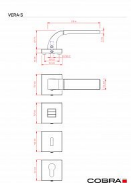

VERA-S WC ST

» DVERNÉ KOVANIA » INTERIÉROVÉ » Rozetové hranaté

Dodávateľské číslo	C02521H630
EAN	8590370397944
Značka	COBRA
Kód produktu	03608-7665

Dveřní kování Vera je ztělesněním elegance a designu. Jeho výrazným prvkem je kolmá linka, která dodává rukojeti unikátní vzhled. S precizním zpracováním a kvalitními materiály je zajištěna dlouhá životnost a spolehlivost. Při používání oceníte také příjemnou ergonomii, která dodává pohodlí a komfort. S dveřním kováním Vera získáte nejen funkční prvek, ale i výrazný designový prvek pro váš interiér.

Vlastnosti produktu:

Designové interiérové kování

Materiál: zamak

Výstupky pro uchycení: ANO

Rozměry rozety: 52x52 mm

Tloušťka rozety: 10 mm

Vratná pružina/mechanismus: ANO

Součástí balení spojovací materiál pro uchycení dveřního kování

Spojovací materiál pro tloušťku dveří 40-50 mm
WC set je součástí balení

Dostupnost na hlavním sklade: u dodávatele
Dostupné množství u dodávatele: 1,00 sd

Parametry

Značka	COBRA
Farba	Satén nikl, stříbrná