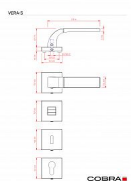

# VERA-S WC ST

» DVERNÉ KOVANIA » INTERIÉROVÉ » Rozetové hranaté

Dodávateľské číslo	C02521H630
EAN	8590370397944
Značka	COBRA
Kód produktu	03608-7665

Dveřní kování Vera je ztělesněním elegance a designu. Jeho výrazným prvkem je kolmá linka, která dodává rukojeti unikátní vzhled. S precizním zpracováním a kvalitními materiály je zajištěna dlouhá životnost a spolehlivost. Při používání oceníte také příjemnou ergonomii, která dodává pohodlí a komfort. S dveřním kováním Vera získáte nejen funkční prvek, ale i výrazný designový prvek pro váš interiér.

#### Vlastnosti produktu:

Designové interiérové kování

Materiál: zamak

Výstupky pro uchycení: ANO

Rozměry rozety: 52x52 mm

Tloušťka rozety: 10 mm

Vratná pružina/mechanismus: ANO

Součástí balení spojovací materiál pro uchycení dveřního kování

Spojovací materiál pro tloušťku dveří 40-50 mm  
WC set je součástí balení

Dostupnost na hlavním sklade:

u dodávatele