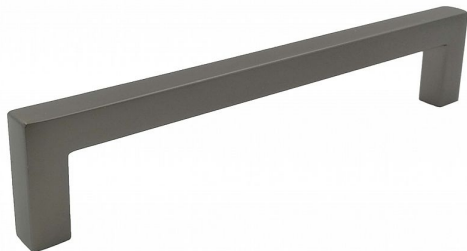

# VESNA 96mm 9x9 ANTRACITOVÁ 062353

» PRE TRUHLÁROV » ÚCHYTKY, RUKOVÄTE, MUŠLE » ÚCHYTKY

| kód    | rozteč (C) | délka (L) | výška (H) | šířka (W) | povrch   |
|--------|------------|-----------|-----------|-----------|----------|
| 062353 | 96         | 103       | 28        | 9         | antracit |
| 062354 | 128        | 135       | 28        | 9         |          |
| 062355 | 160        | 167       | 28        | 9         |          |
| 062356 | 192        | 200       | 28        | 9         |          |
| 062357 | 224        | 232       | 28        | 9         |          |
| 062358 | 256        | 263       | 28        | 9         |          |
| 062359 | 288        | 295       | 28        | 9         |          |
| 062360 | 320        | 327       | 28        | 9         |          |

Dodavatelské číslo 062353

EAN 8590531623530

Kód produktu 04100-2910

Balení 1 Ks

Celokovová jednodílná úchytka ze slitiny zinku, galvanicky pokovená, balená včetně šroubků M4 pro uchycení.

Dostupnost na hlavnem sklade: