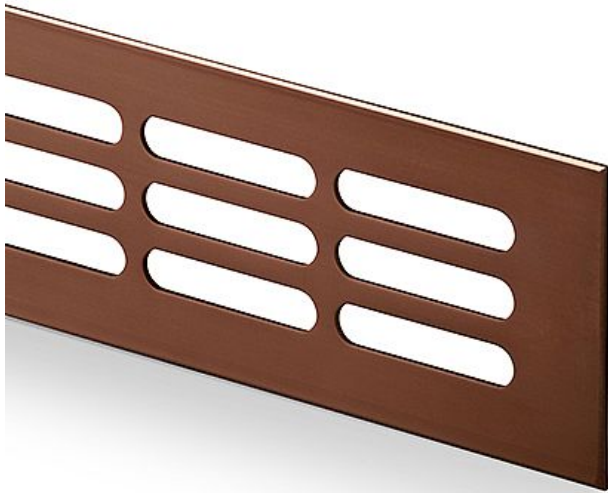

Vetracia mriežka 100x1000mm Bronz elox

» PRE TRUHLÁROV » VETRACIE MRIEŽKY AL

EAN	8584138063431
Kód produktu	03608-1080
Balení	1 Ks

Hliníková vetrací mřížka pro montáž do dveří a příček.

Dostupnosť na hlavnom sklade: u dodávateľa
Dostupné množstvo u dodávateľa: sklad dodávateľa