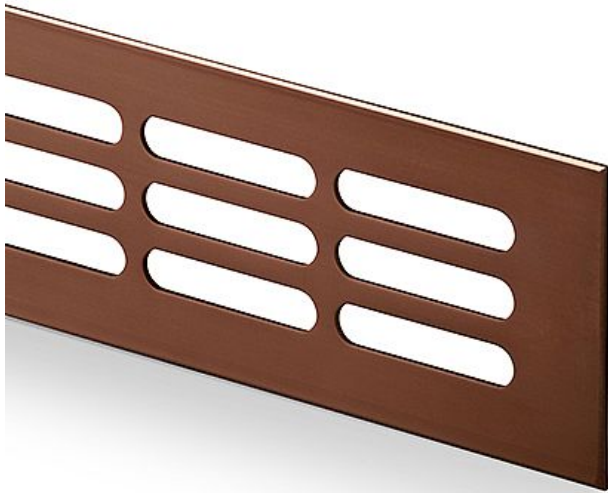

Vetracia mriežka 100x1000mm Bronz elox

» PRE TRUHLÁROV » VETRACIE MRIEŽKY AL

EAN	8584138063431
Kód produktu	03608-1080
Balení	1 Ks

Hliníková vetrací mřížka pro montáž do dveří a přiček.

Dostupnost na hlavním sklade: u dodávatele
Dostupné množství u dodávatele: sklad dodávatele