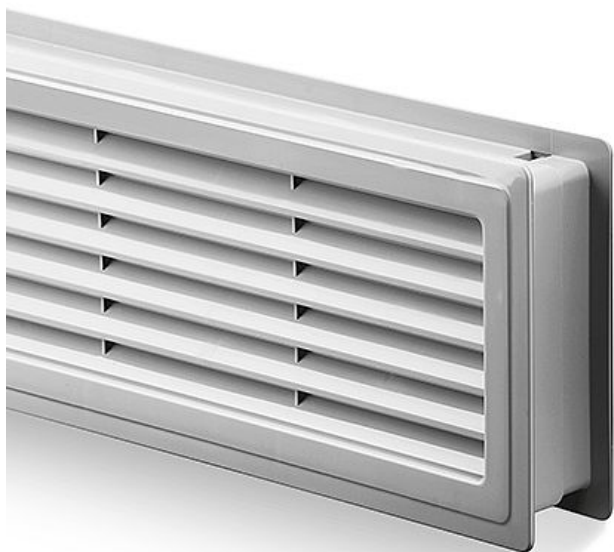

Vetracia mriežka 450x134 plast šedá

» DOM, STAVBA, ZÁHRADA » VETRACIE MRIEKY, PRIEVETRNIKY

Dodávateľské číslo	WMPL0002
EAN	8591912034563
Značka	AC-T
Kód produktu	03706-4710

Oboustranná plastová vetrací mřížka pro montáž do dveří a příček.

Vnější rozměry 450 x 134 mm

Vnitřní rozměry 435 x 120 mm

Dostupnosť na hlavnom sklade:	u dodávateľa
Dostupné množstvo u dodávateľa:	sklad dodávateľa

Parametry

Značka	AC-T
--------	------