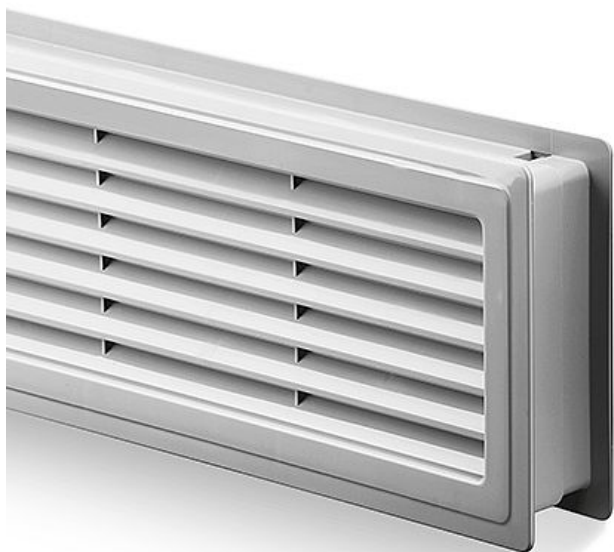

# Vetracia mriežka 450x134 plast šedá

» DOM, STAVBA, ZÁHRADA » VETRACIE MRIEKY, PRIEVETRNIKY

Dodávateľské číslo	WMPL0002
EAN	8591912034563
Značka	AC-T
Kód produktu	03706-4710

Oboustranná plastová vetrací mřížka pro montáž do dveří a příček.

Vnější rozměry 450 x 134 mm

Vnitřní rozměry 435 x 120 mm

Dostupnosť na hlavnom sklade:	u dodávateľa
Dostupné množstvo u dodávateľa:	sklad dodávateľa