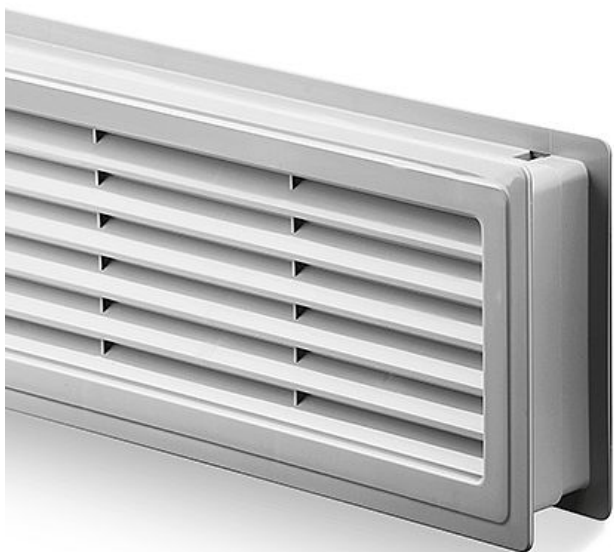

Vetracia mriežka 450x134 plast

» DOM, STAVBA, ZÁHRADA » VETRACIE MRIEKY, PRIEVETRNIKY

Dodávateľské číslo	WMPL0004
Značka	AC-T
Kód produktu	MP03706-4700

Oboustranná plastová vetrací mriežka pro montáž do dveří a příček.

Vnější rozměry 450 x 134 mm

Vnitřní rozměry 435 x 120 mm

Dostupnosť na hlavnom sklade: u dodávateľa
Dostupné množstvo u dodávateľa: momentálne nedostupné

Parametry

Značka	AC-T
--------	------