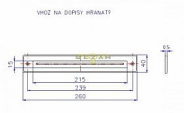

Vhod na listy chróm-nerez

» DOM, STAVBA, ZÁHRADA » POŠTOVNÉ SCHRÁNKY » Vhody + příslušenstvo

Dodávateľské číslo	4142410100
EAN	8590718410175
Kód produktu	02000-4430
Balení	1 Ks

Na vchodové dveře, atypické skříňky na dopisy.