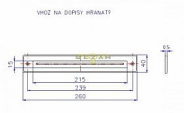

# Vhod na listy chróm-nerez

» DOM, STAVBA, ZÁHRADA » POŠTOVNÉ SCHRÁNKY » Vhody + příslušenstvo

Dodávatelské číslo	4142410100
EAN	8590718410175
Kód produktu	02000-4430
Balení	1 Ks

Na vchodové dveře, atypické skříňky na dopisy.