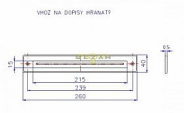

Vhod na listy chróm-nerez

» DOM, STAVBA, ZÁHRADA » POŠTOVNÉ SCHRÁNKY » Vhody + príslušenstvo

Dodávateľské číslo	4142410100
EAN	8590718410175
Kód produktu	02000-4430
Balení	1 Ks

Na vchodové dvere, atypické skříňky na dopisy.