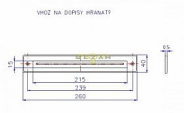

Vhod na listy chróm-nerez

» DOM, STAVBA, ZÁHRADA » POŠTOVNÉ SCHRÁNKY » Vhody + příslušenstvo

Dodavatel'ské číslo	4142410100
EAN	8590718410175
Kód produktu	02000-4430
Balení	1 Ks

Na vchodové dveře, atypické skříňky na dopisy.