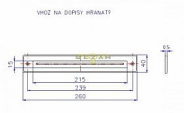

Vhod na listy nerez mat

» DOM, STAVBA, ZÁHRADA » POŠTOVNÉ SCHRÁNKY » Vhody + príslušenstvo

Dodávateľské číslo	4142417200
EAN	8590718753784
Kód produktu	02000-4440
Balení	1 Ks

Na vchodové dveře, atypické skříňky na dopisy.