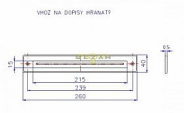

Vhod na listy nerez mat

» DOM, STAVBA, ZÁHRADA » POŠTOVNÉ SCHRÁNKY » Vhody + príslušenstvo

| | |
|--------------------|---------------|
| Dodávateľské číslo | 4142417200 |
| EAN | 8590718753784 |
| Kód produktu | 02000-4440 |
| Balení | 1 Ks |