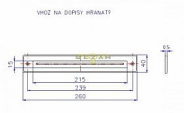

Vhod na listy nerez mat

» DOM, STAVBA, ZÁHRADA » POŠTOVNÉ SCHRÁNKY » Vhody + príslušenstvo

Dodávateľské číslo	4142417200
EAN	8590718753784
Kód produktu	02000-4440
Balení	1 Ks

Na vchodové dvere, atypické skříňky na dopisy.