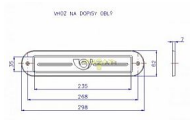

## Popis

Na vchodové dveře, atypické skříňky na dopisy.

Značka	ROSTEX
Kód produktu	MP02000-4450

Vhoz na dopisy oblý.

Dostupnost na hlavnem sklade: u dodavatele  
Dostupné množství u dodavatele: momentálně nedostupné