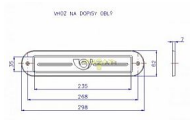

Vhod na listy oblý

» DOM, STAVBA, ZÁHRADA » POŠTOVNÉ SCHRÁNKY » Vhody + příslušenstvo

Popis

Na vchodové dveře, atypické skříňky na dopisy.

Značka

ROSTEX

Kód produktu

MP02000-4450

Vhoz na dopisy oblý.

Dostupnost na hlavnem sklade:

u dodavatele

Dostupné množství u dodavatele:

momentálně nedostupné

Parametry

Značka

ROSTEX