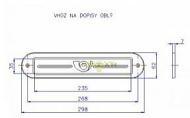

# Vhod oblý chróm-nerez

» DOM, STAVBA, ZÁHRADA » POŠTOVNÉ SCHRÁNKY » Vhody + příslušenstvo

Dodávateľské číslo	4142450100
EAN	8590718410229
Kód produktu	02000-4450
Balení	1 Ks

Vhoz na dopisy oblý.

Dostupnosť na hlavnom sklade: u dodávateľa  
Dostupné množstvo u dodávateľa: sklad dodávateľa