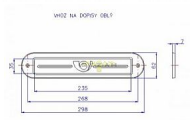

# Vhod oblý chróm-nerez

» DOM, STAVBA, ZÁHRADA » POŠTOVNÉ SCHRÁNKY » Vhody + příslušenstvo

Dodávateľské číslo	4142450100
EAN	8590718410229
Kód produktu	02000-4450
Balení	1 Ks

Vhoz na dopisy oblý.

Dostupnosť na hlavnom sklade: u dodávateľa  
Dostupné množstvo u dodávateľa: sklad dodávateľa