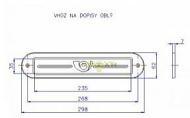

Vhod oblý chróm-nerez

» DOM, STAVBA, ZÁHRADA » POŠTOVNÉ SCHRÁNKY » Vhody + příslušenstvo

Dodávatelské číslo	4142450100
EAN	8590718410229
Kód produktu	02000-4450
Balení	1 Ks

Vhoz na dopisy oblý.

Dostupnost na hlavnom sklade: u dodávateľa
Dostupné množstvo u dodávateľa: sklad dodávateľa

Popis

Na vchodové dvere, atypické skříňky na dopisy.

Parametry

Značka	ROSTEX
--------	--------