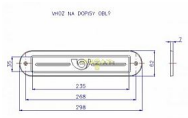

# Vhod oblý chróm-nerez

» DOM, STAVBA, ZÁHRADA » POŠTOVNÉ SCHRÁNKY » Vhody + příslušenstvo

Dodávateľské číslo	4142450100
EAN	8590718410229
Kód produktu	02000-4450
Balení	1 Ks

Vhoz na dopisy oblý.

Dostupnosť na hlavnom sklade: u dodávateľa  
Dostupné množstvo u dodávateľa: sklad dodávateľa