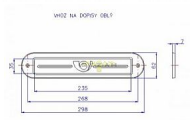

# Vhod oblý nerez mat

» DOM, STAVBA, ZÁHRADA » POŠTOVNÉ SCHRÁNKY » Vhody + příslušenstvo

Dodávateľské číslo	4142457200
EAN	8590718753777
Kód produktu	02000-4490
Balení	1 Ks

Vhoz na dopisy oblý.

Dostupnosť na hlavnom sklade: u dodávateľa  
Dostupné množstvo u dodávateľa: sklad dodávateľa