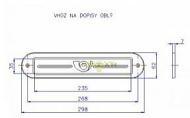

Vhod oblý nerez mat

» DOM, STAVBA, ZÁHRADA » POŠTOVNÉ SCHRÁNKY » Vhody + příslušenstvo

Dodávateľské číslo	4142457200
EAN	8590718753777
Kód produktu	02000-4490
Balení	1 Ks

Vhoz na dopisy oblý.

Dostupnosť na hlavnom sklade: u dodávateľa
Dostupné množstvo u dodávateľa: sklad dodávateľa

Popis

Na vchodové dvere, atypické skříňky na dopisy.

Parametry

Značka	ROSTEX
--------	--------