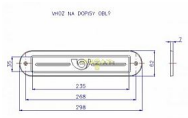

Vhod oblý nerez mat

» DOM, STAVBA, ZÁHRADA » POŠTOVNÉ SCHRÁNKY » Vhody + příslušenstvo

Dodávateľské číslo	4142457200
EAN	8590718753777
Kód produktu	02000-4490
Balení	1 Ks

Vhoz na dopisy oblý.

Dostupnosť na hlavnom sklade: u dodávateľa
Dostupné množstvo u dodávateľa: sklad dodávateľa

Popis

Na vchodové dvere, atypické skříňky na dopisy.

Parametry

Značka	ROSTEX
--------	--------