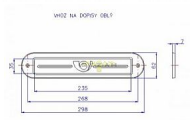

Vhod oblý nerez mat

» DOM, STAVBA, ZÁHRADA » POŠTOVNÉ SCHRÁNKY » Vhody + příslušenstvo

Dodávateľské číslo	4142457200
EAN	8590718753777
Kód produktu	02000-4490
Balení	1 Ks

Vhoz na dopisy oblý.

Dostupnosť na hlavnom sklade: u dodávateľa
Dostupné množstvo u dodávateľa: sklad dodávateľa

Popis

Na vchodové dvere, atypické skříňky na dopisy.

Parametry

Značka	ROSTEX
--------	--------