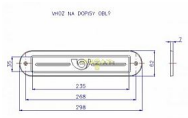

Vhod oblý titán zlatá

» DOM, STAVBA, ZÁHRADA » POŠTOVNÉ SCHRÁNKY » Vhody + příslušenstvo

Dodávateľské číslo	4142458000
EAN	8590718410243
Kód produktu	02000-4460
Balení	1 Ks

Vhoz na dopisy oblý.

Dostupnosť na hlavnom sklade: u dodávateľa
Dostupné množstvo u dodávateľa: sklad dodávateľa

Popis

Na vchodové dvere, atypické skříňky na dopisy.

Parametry

Značka	ROSTEX
--------	--------