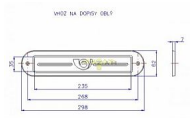

# Vhod oblý titán zlatá

» DOM, STAVBA, ZÁHRADA » POŠTOVNÉ SCHRÁNKY » Vhody + příslušenstvo

Dodávateľské číslo	4142458000
EAN	8590718410243
Kód produktu	02000-4460
Balení	1 Ks

Vhoz na dopisy oblý.

Dostupnosť na hlavnom sklade: u dodávateľa  
Dostupné množstvo u dodávateľa: sklad dodávateľa