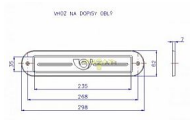

Vhod oblý titán zlatá

» DOM, STAVBA, ZÁHRADA » POŠTOVNÉ SCHRÁNKY » Vhody + příslušenstvo

Dodávateľské číslo	4142458000
EAN	8590718410243
Kód produktu	02000-4460
Balení	1 Ks

Vhoz na dopisy oblý.

Dostupnosť na hlavnom sklade: u dodávateľa
Dostupné množstvo u dodávateľa: sklad dodávateľa

Popis

Na vchodové dvere, atypické skříňky na dopisy.

Parametry

Značka	ROSTEX
--------	--------