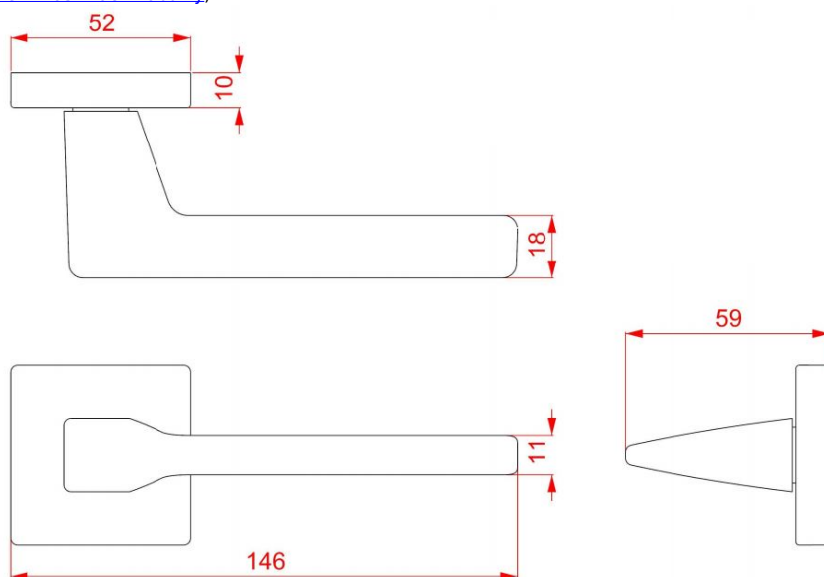

VIA-S HR C2124 BB/CM

» DVERNÉ KOVANIA » INTERIÉROVÉ » Rozetové hranaté

Dodávateľské číslo	HS130042
Značka	TWIN
Kód produktu	03801-0735

Povrch:
CM - čierny mat
NI-SAT - nikel satín
Provedení:
BB - na obyčejný kľúč
PZ - na cylindrickou vložku (např. FAB)
WC - s WC kľičkou
[produktový list](#)
[prohlášení o shodě](#)
(vysvětlení klasifikační tabulky)

Dostupnosť na hlavnom sklade:
Dostupné množstvo u dodávateľa:

u dodávateľa
159,00 sd

Parametry

Značka	TWIN
Farba	Černá