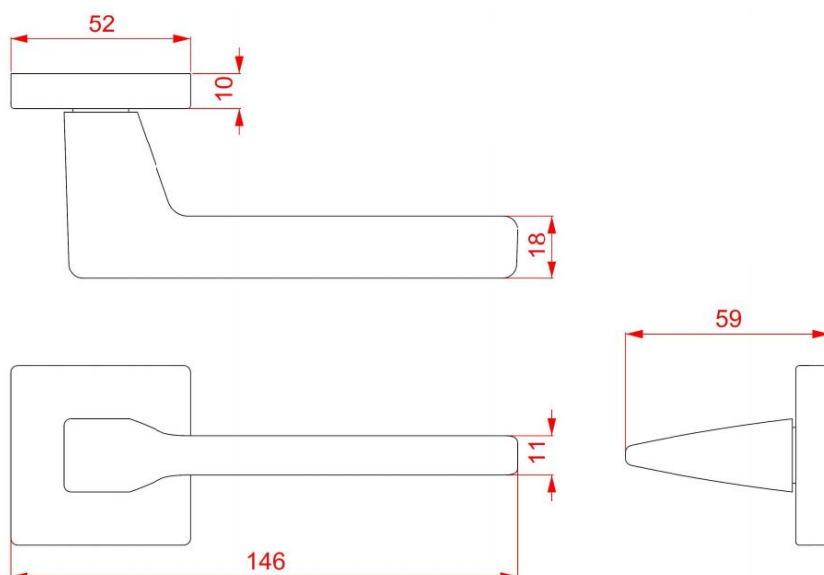

VIA-S HR C2124 BB/CM

» DVERNÉ KOVANIA » INTERIÉROVÉ » Rozetové hranaté

Dodávateľské číslo

HS130042

Značka

TWIN

Kód produktu

03801-0735

Povrch:

CM - čierny mat

NI-SAT - nikel satín

Provedení:

BB - na obyčejný kľúč

PZ - na cylindrickou vložku (např. FAB)

WC - s WC kľičkou

[produktový list](#)

[prohlášení o shodě](#)

[(vysvětlení klasifikační tabulky)](#)

Dostupnosť na hlavnom sklade:
Dostupné množstvo u dodávateľa:

u dodávateľa
167,00 sd

Parametry

Značka

TWIN

Farba

Černá