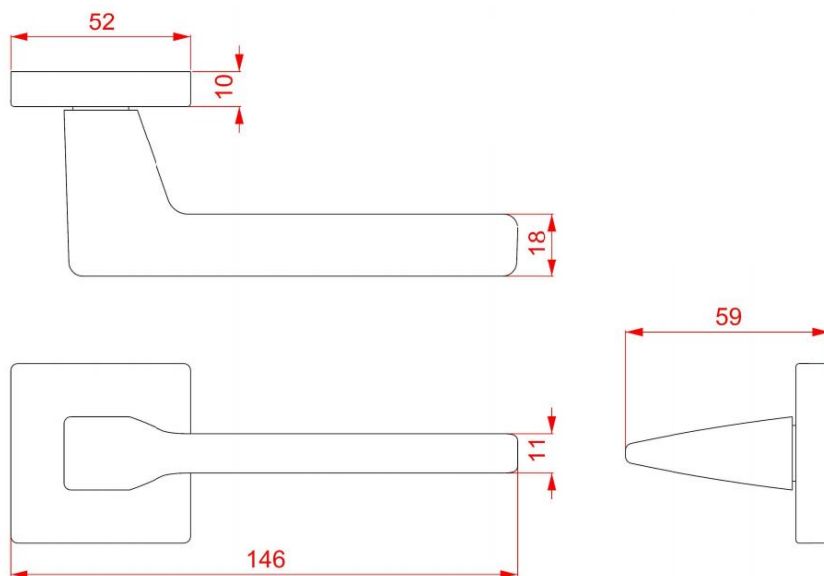

VIA-S HR C2124 BB/CM

» DVERNÉ KOVANIA » INTERIÉROVÉ » Rozetové hranaté

Dodávateľské číslo	HS130042
Značka	TWIN
Kód produktu	03801-0735

Povrch:
CM - čierny mat
NI-SAT - nikel satín

Provedení:
BB - na obyčejný kľúč
PZ - na cylindrickou vložku (např. FAB)
WC - s WC kľičkou

[produktový list](#)

[prohlášení o shodě](#)
([vysvětlení klasifikační tabulky](#))

Dostupnosť na hlavnom sklade:
Dostupné množstvo u dodávateľa:

u dodávateľa
181,00 sd

Parametry

Značka	TWIN
Farba	Černá