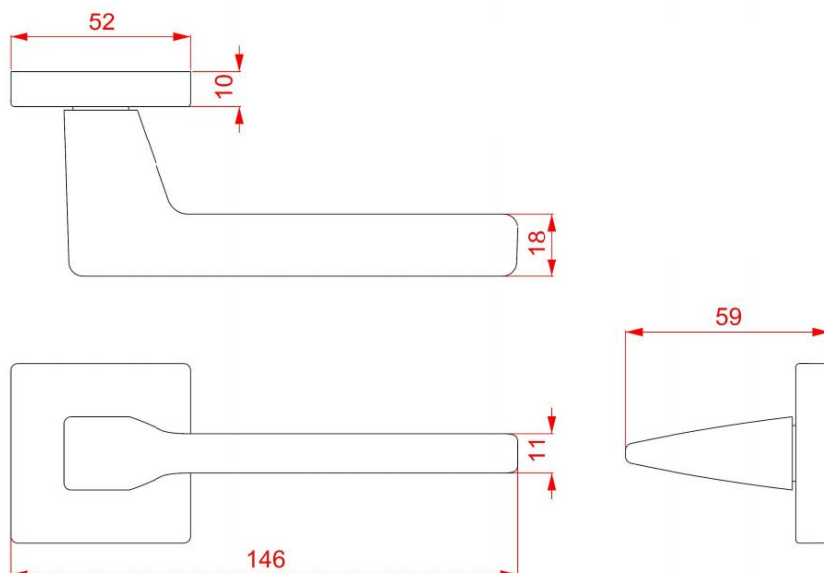

VIA-S HR C2124 BB/NI-SAT

» DVERNÉ KOVANIA » INTERIÉROVÉ » Rozetové hranaté

Dodávateľské číslo	HS130045
Značka	TWIN
Kód produktu	03801-0740

Povrch:
CM - čierny mat
NI-SAT - nikel satín

Provedení:
BB - na obyčejný kľúč
PZ - na cylindrickou vložku (např. FAB)
WC - s WC kľičkou

[produktový list](#)

[prohlášení o shodě](#)
([vysvětlení klasifikační tabulky](#))

Dostupnosť na hlavnom sklade:
Dostupné množstvo u dodávateľa:

u dodávateľa
66,00 sd

Parametry

Značka	TWIN
Farba	Satén nikel, stříbrná