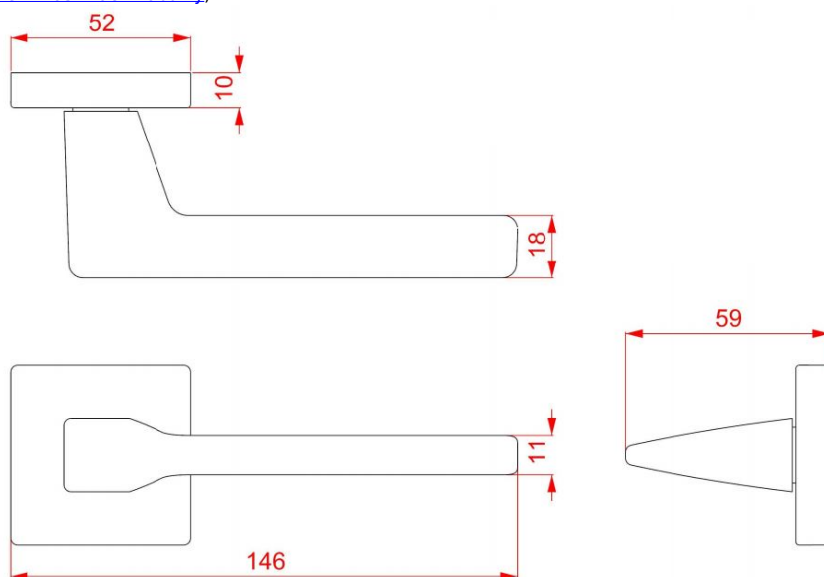

VIA-S HR C2124 BB/NI-SAT

» DVERNÉ KOVANIA » INTERIÉROVÉ » Rozetové hranaté

Dodávateľské číslo	HS130045
Značka	TWIN
Kód produktu	03801-0740

Povrch:
CM - čierny mat
NI-SAT - nikel satín
Provedení:
BB - na obyčejný kľúč
PZ - na cylindrickou vložku (např. FAB)
WC - s WC kľičkou
[produktový list](#)
[prohlášení o shodě](#)
(vysvětlení klasifikační tabulky)

Dostupnosť na hlavnom sklade:
Dostupné množstvo u dodávateľa:

u dodávateľa
55,00 sd

Parametry

Značka	TWIN
Farba	Satén nikel, stříbrná