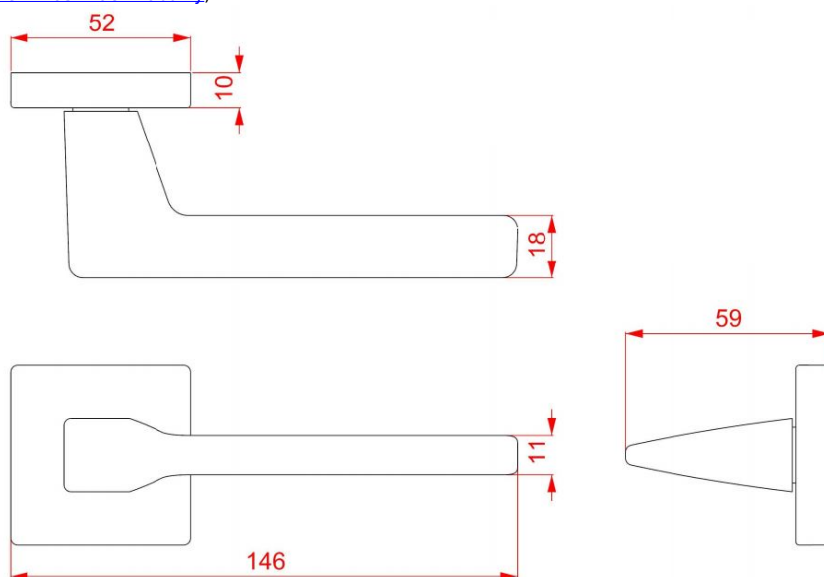

VIA-S HR C2124 PZ/CM

» DVERNÉ KOVANIA » INTERIÉROVÉ » Rozetové hranaté

Dodávateľské číslo

HS130043

Značka

TWIN

Kód produktu

03801-0745

Povrch:

CM - čierny mat

NI-SAT - nikel satín

Provedení:

BB - na obyčejný kľúč

PZ - na cylindrickou vložku (např. FAB)

WC - s WC kľičkou

[produktový list](#)

[prohlášení o shodě](#)

[(vysvětlení klasifikační tabulky)](#)

Dostupnosť na hlavnom sklade:

u dodávateľa

Parametry

Značka

TWIN

Farba

Černá