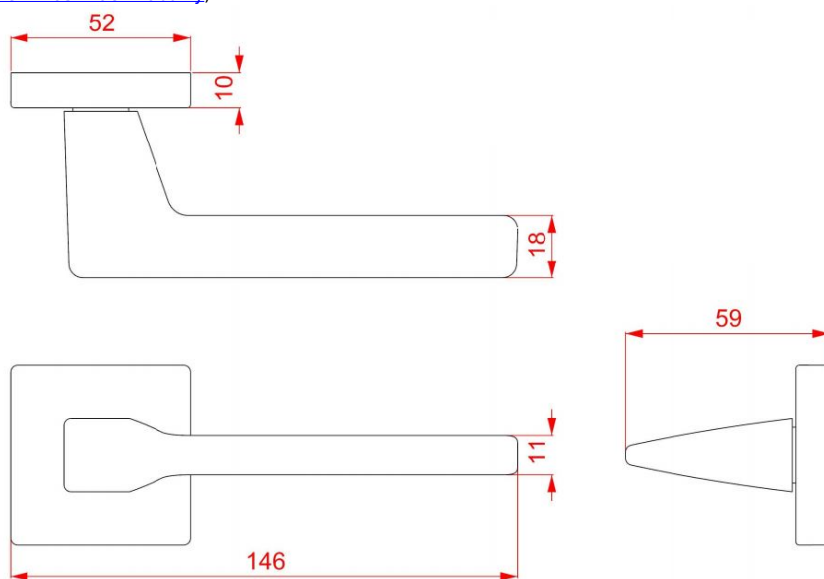

VIA-S HR C2124 PZ/CM

» DVERNÉ KOVANIA » INTERIÉROVÉ » Rozetové hranaté

Dodávateľské číslo

HS130043

Značka

TWIN

Kód produktu

03801-0745

Povrch:

CM - čierny mat

NI-SAT - nikel satín

Provedení:

BB - na obyčejný kľúč

PZ - na cylindrickou vložku (např. FAB)

WC - s WC kľičkou

[produktový list](#)

[prohlášení o shodě](#)

[(vysvětlení klasifikační tabulky)](#)

Dostupnosť na hlavnom sklade:

u dodávateľa

Parametry

Značka

TWIN

Farba

Černá