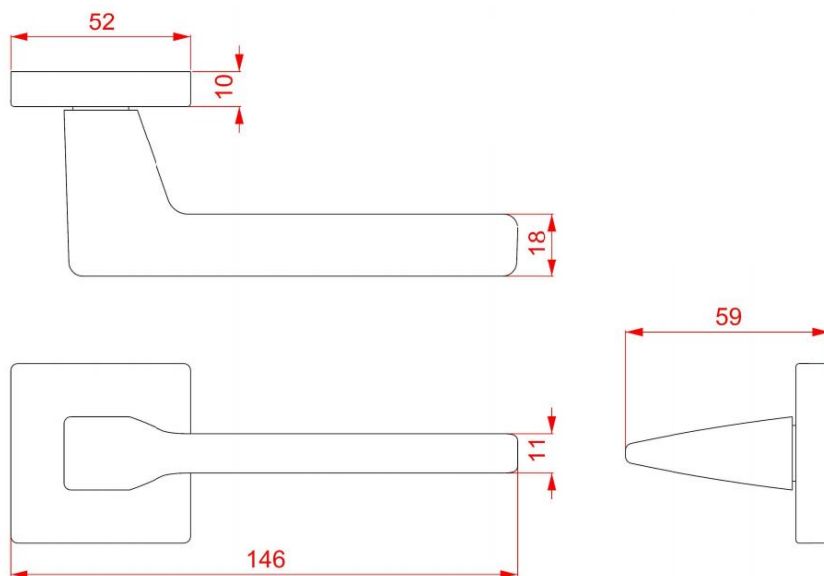

VIA-S HR C2124 PZ/CM

» DVERNÉ KOVANIA » INTERIÉROVÉ » Rozetové hranaté

Dodávateľské číslo	HS130043
Značka	TWIN
Kód produktu	03801-0745

Povrch:
CM - čierny mat
NI-SAT - nikel satín

Provedení:
BB - na obyčejný kľúč
PZ - na cylindrickou vložku (např. FAB)
WC - s WC kľičkou

[produktový list](#)

[prohlášení o shodě](#)
([vysvětlení klasifikační tabulky](#))

Dostupnosť na hlavnom sklade:
Dostupné množstvo u dodávateľa:

u dodávateľa
1,00 sd

Parametry

Značka	TWIN
Farba	Černá