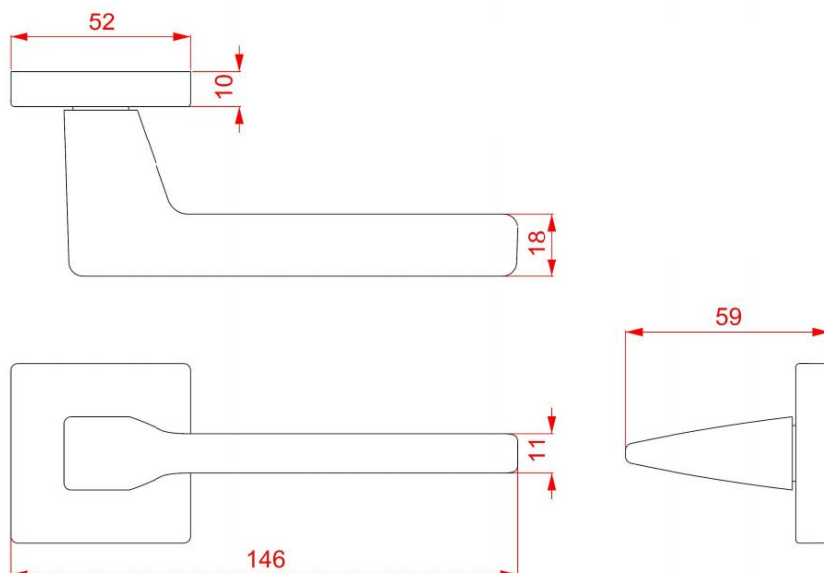

VIA-S HR C2124 PZ/DEŇ-SAT

» DVERNÉ KOVANIA » INTERIÉROVÉ » Rozetové hranaté

Dodávateľské číslo	HS130046
Značka	TWIN
Kód produktu	03801-0750

Povrch:
CM - čierny mat
NI-SAT - nikel satín

Provedení:
BB - na obyčejný kľúč
PZ - na cylindrickou vložku (např. FAB)
WC - s WC kľičkou

[produktový list](#)

[prohlášení o shodě](#)
([vysvětlení klasifikační tabulky](#))

Dostupnosť na hlavnom sklade:
Dostupné množstvo u dodávateľa:

u dodávateľa
21,00 sd

Parametry

Značka	TWIN
Farba	Satén nikel, stříbrná