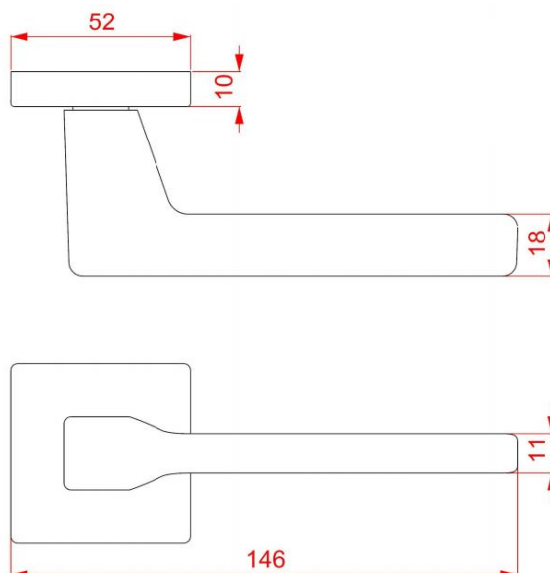

VIA-S HR C2124 PZ/DEŇ-SAT

» DVERNÉ KOVANIA » INTERIÉROVÉ » Rozetové hranaté

Dodávateľské číslo

HS130046

Značka

TWIN

Kód produktu

03801-0750

Povrch:

CM - čierny mat

NI-SAT - nikel satín

Provedení:

BB - na obyčejný kľúč

PZ - na cylindrickou vložku (např. FAB)

WC - s WC kľičkou

[produktový list](#)

[prohlášení o shodě](#)

[(vysvětlení klasifikační tabulky)](#)

Dostupnosť na hlavnom sklade:
Dostupné množstvo u dodávateľa:

u dodávateľa
23,00 sd

Parametry

Značka

TWIN

Farba

Satén nikel, stříbrná