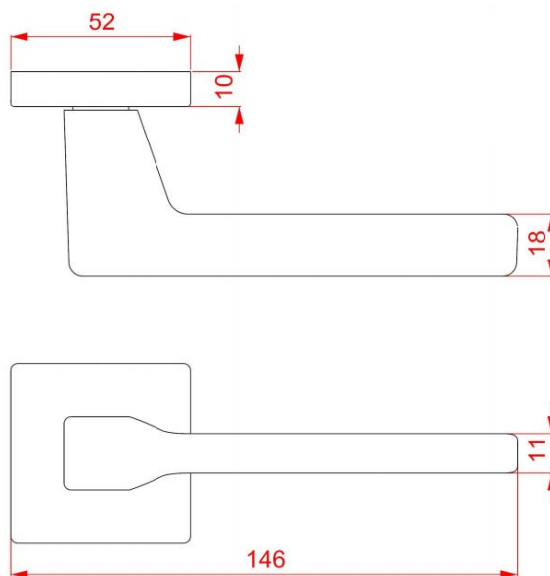

VIA-S HR C2124 PZ/DEŇ-SAT

» DVERNÉ KOVANIA » INTERIÉROVÉ » Rozetové hranaté

Dodávateľské číslo

HS130046

Značka

TWIN

Kód produktu

03801-0750

Povrch:

CM - čierny mat

NI-SAT - nikel satín

Provedení:

BB - na obyčejný kľúč

PZ - na cylindrickou vložku (např. FAB)

WC - s WC kľičkou

[produktový list](#)

[prohlášení o shodě](#)

[(vysvětlení klasifikační tabulky)](#)

Dostupnosť na hlavnom sklade:

u dodávateľa

Dostupné množstvo u dodávateľa:

21,00 sd

Parametry

Značka

TWIN

Farba

Satén nikel, stříbrná