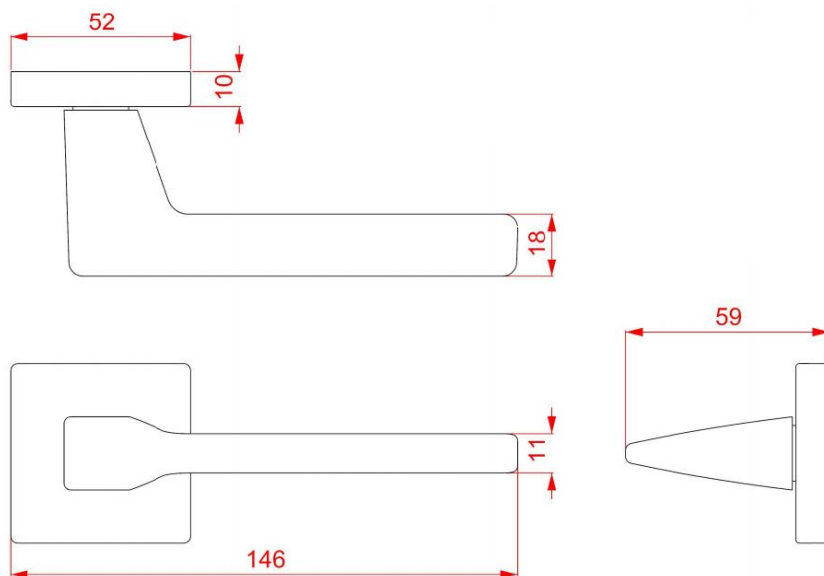

VIA-S HR C2124 rozetové kovanie CM čierna mat

» DVERNÉ KOVANIA » INTERIÉROVÉ » Rozetové hranaté

Dodávateľské číslo

HS130042

Značka

TWIN

Kód produktu

MP03801-0735

Povrch:

CM - čierny mat

NI-SAT - nikel satín

Provedení:

BB - na obyčejný kľúč

PZ - na cylindrickou vložku (např. FAB)

WC - s WC kľičkou

[produktový list](#)

[prohlášení o shodě](#)

[(vysvětlení klasifikační tabulky)](#)

Dostupnosť na hlavnom sklade:

u dodávateľa

Dostupné množstvo u dodávateľa:

289,00 sd

Parametry

Značka

TWIN

Farba

Černá