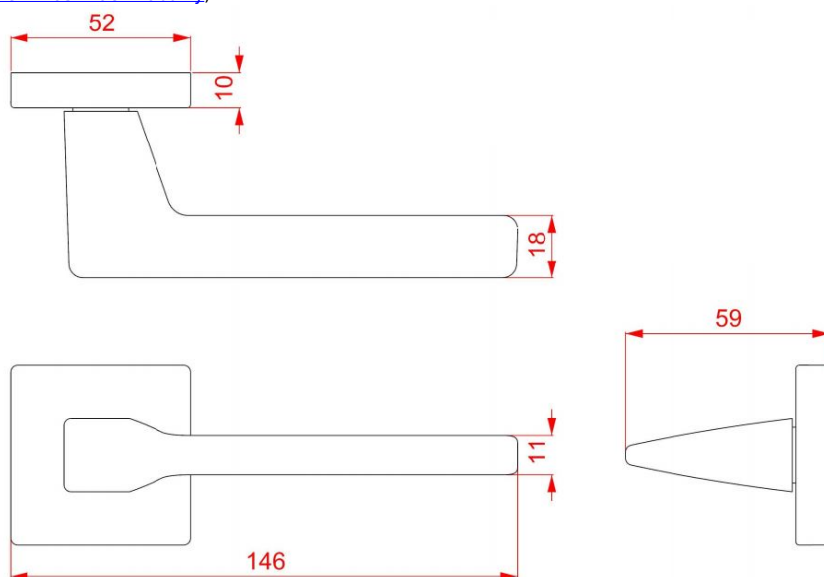

VIA-S HR C2124 rozetové kovanie CM čierna mat

» DVERNÉ KOVANIA » INTERIÉROVÉ » Rozetové hranaté

Dodávateľské číslo

HS130042

Značka

TWIN

Kód produktu

MP03801-0735

Povrch:

CM - čierny mat

NI-SAT - nikel satín

Provedení:

BB - na obyčejný kľúč

PZ - na cylindrickou vložku (např. FAB)

WC - s WC kľičkou

[produktový list](#)

[prohlášení o shodě](#)

[(vysvětlení klasifikační tabulky)](#)

Dostupnosť na hlavnom sklade:

u dodávateľa

Dostupné množstvo u dodávateľa:

258,00 sd

Parametry

Značka

TWIN

Farba

Černá