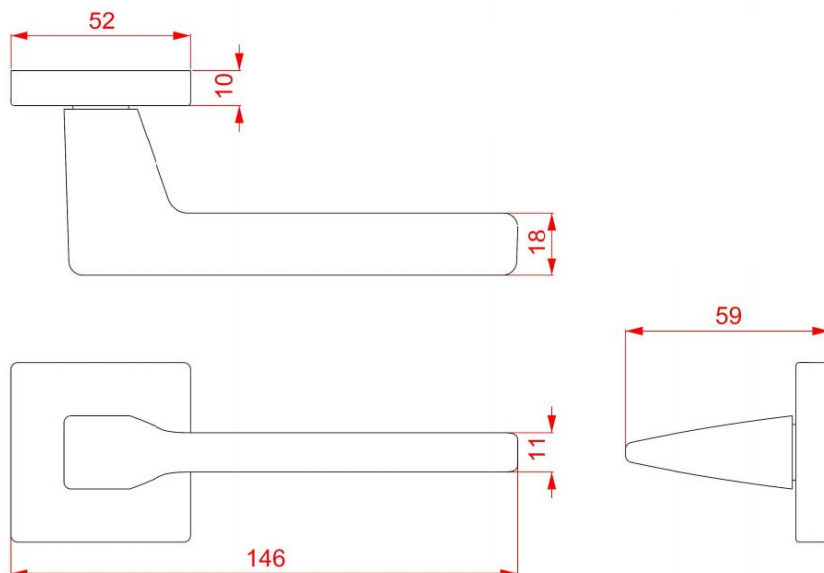

VIA-S HR C2124 rozetové kovanie NI-SAT (saten nikel)

» DVERNÉ KOVANIA » INTERIÉROVÉ » Rozetové hranaté

Dodávateľské číslo

HS130045

Značka

TWIN

Kód produktu

MP03801-0740

Povrch:

CM - čierny mat

NI-SAT - nikel satin

Provedení:

BB - na obyčejný kľúč

PZ - na cylindrickou vložku (např. FAB)

WC - s WC kľičkou

[produktový list](#)

[prohlášení o shodě](#)

[(vysvětlení klasifikační tabulky)](#)

Dostupnosť na hlavnom sklade:

u dodávateľa

Dostupné množstvo u dodávateľa:

143,00 sd

Parametry

Značka

TWIN

Farba

Satén nikel, stříbrná