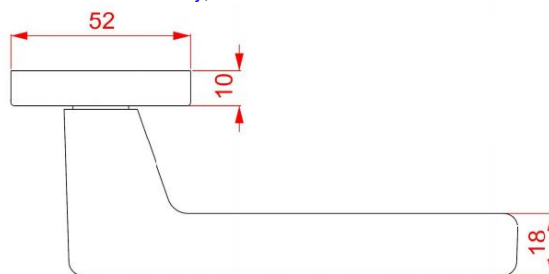

VIA-S HR C2124 rozetové kovanie NI-SAT (saten nikel)

» DVERNÉ KOVANIA » INTERIÉROVÉ » Rozetové hranaté

Dodávateľské číslo

HS130045

Značka

TWIN

Kód produktu

MP03801-0740

Povrch:

CM - čierny mat

NI-SAT - nikel satén

Provedení:

BB - na obyčejný kľúč

PZ - na cylindrickou vložku (např. FAB)

WC - s WC kľičkou

[produktový list](#)

[prohlášení o shodě](#)

[(vysvětlení klasifikační tabulky)](#)

Dostupnosť na hlavnom sklade:
Dostupné množstvo u dodávateľa:

u dodávateľa
133,00 sd

Parametry

Značka

TWIN

Farba

Satén nikel, stříbrná