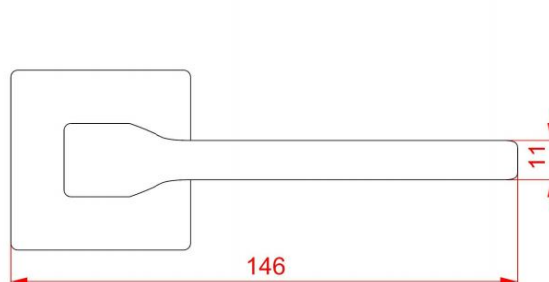

VIA-S HR C2124 rozetové kovanie NI-SAT (saten nikel)

» DVERNÉ KOVANIA » INTERIÉROVÉ » Rozetové hranaté

Dodávateľské číslo

HS130045

Značka

TWIN

Kód produktu

MP03801-0740

Povrch:

CM - čierny mat

NI-SAT - nikel satén

Provedení:

BB - na obyčejný kľúč

PZ - na cylindrickou vložku (např. FAB)

WC - s WC kľičkou

[produktový list](#)

[prohlášení o shodě](#)

[(vysvětlení klasifikační tabulky)](#)

Dostupnosť na hlavnom sklade:
Dostupné množstvo u dodávateľa:

u dodávateľa
133,00 sd

Parametry

Značka

TWIN

Farba

Satén nikel, stříbrná