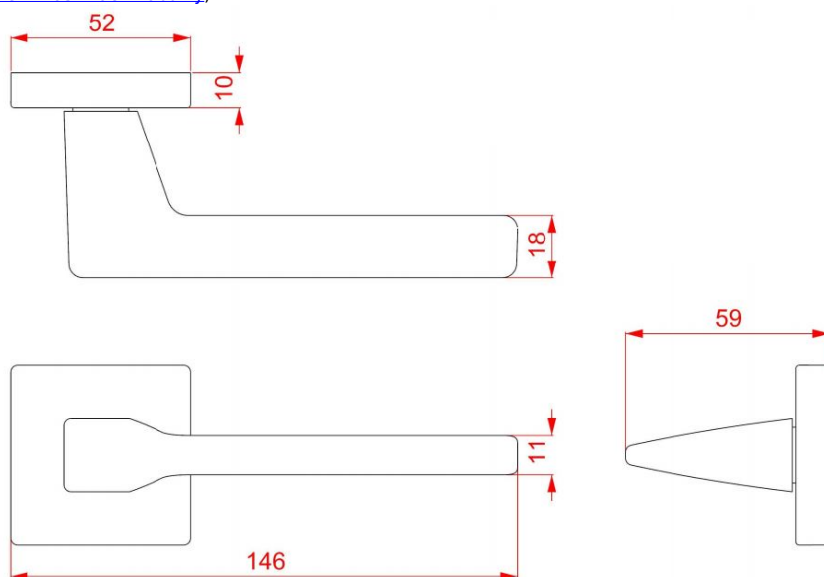

VIA-S HR C2124 WC/CM

» DVERNÉ KOVANIA » INTERIÉROVÉ » Rozetové hranaté

Dodávateľské číslo	HS130044
Značka	TWIN
Kód produktu	03801-0755

Povrch:
CM - čierny mat
NI-SAT - nikel satín
Provedení:
BB - na obyčejný kľúč
PZ - na cylindrickou vložku (např. FAB)
WC - s WC kľičkou
[produktový list](#)
[prohlášení o shodě](#)
(vysvětlení klasifikační tabulky)

Dostupnosť na hlavnom sklade:
Dostupné množstvo u dodávateľa:

u dodávateľa
99,00 sd

Parametry

Značka	TWIN
Farba	Černá