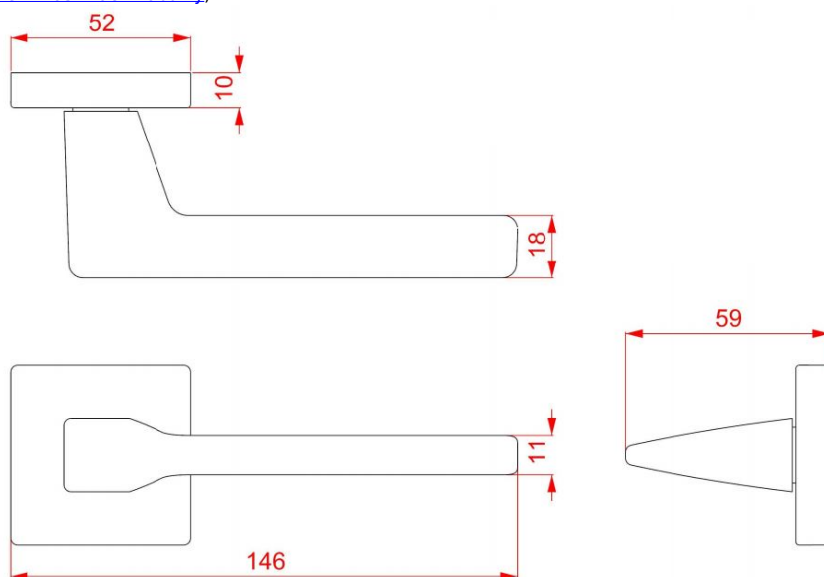

# VIA-S HR C2124 WC/CM

» DVERNÉ KOVANIA » INTERIÉROVÉ » Rozetové hranaté

Dodávateľské číslo	HS130044
Značka	TWIN
Kód produktu	03801-0755

Povrch:  
CM - čierny mat  
NI-SAT - nikel satín  
Provedení:  
BB - na obyčejný kľúč  
PZ - na cylindrickou vložku (např. FAB)  
WC - s WC kľičkou  
[produktový list](#)  
[prohlášení o shodě](#)  
(vysvětlení klasifikační tabulky)

## Parametry

Značka	TWIN
Farba	Černá