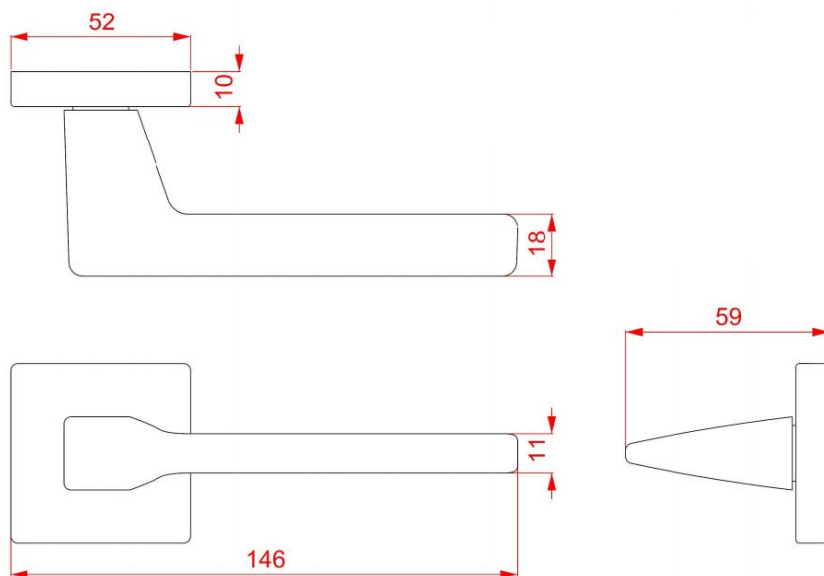

VIA-S HR C2124 WC/CM

» DVERNÉ KOVANIA » INTERIÉROVÉ » Rozetové hranaté

Dodávateľské číslo

HS130044

Značka

TWIN

Kód produktu

03801-0755

Povrch:

CM - čierny mat

NI-SAT - nikel satín

Provedení:

BB - na obyčejný kľúč

PZ - na cylindrickou vložku (např. FAB)

WC - s WC kľičkou

[produktový list](#)

[prohlášení o shodě](#)

[(vysvětlení klasifikační tabulky)](#)

Dostupnosť na hlavnom sklade:

u dodávateľa

Dostupné množstvo u dodávateľa:

72,00 sd

Parametry

Značka

TWIN

Farba

Černá