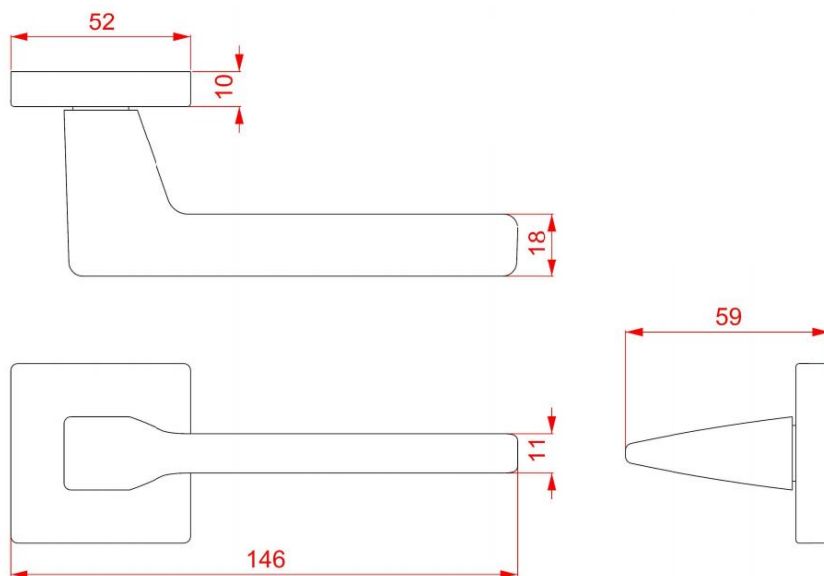

VIA-S HR C2124 WC/CM

» DVERNÉ KOVANIA » INTERIÉROVÉ » Rozetové hranaté

Dodávateľské číslo	HS130044
Značka	TWIN
Kód produktu	03801-0755

Povrch:
CM - čierny mat
NI-SAT - nikel satín

Provedení:
BB - na obyčejný kľúč
PZ - na cylindrickou vložku (např. FAB)
WC - s WC kľičkou

[produktový list](#)

[prohlášení o shodě](#)
([vysvětlení klasifikační tabulky](#))

Dostupnosť na hlavnom sklade:
Dostupné množstvo u dodávateľa:

u dodávateľa
107,00 sd

Parametry

Značka	TWIN
Farba	Černá