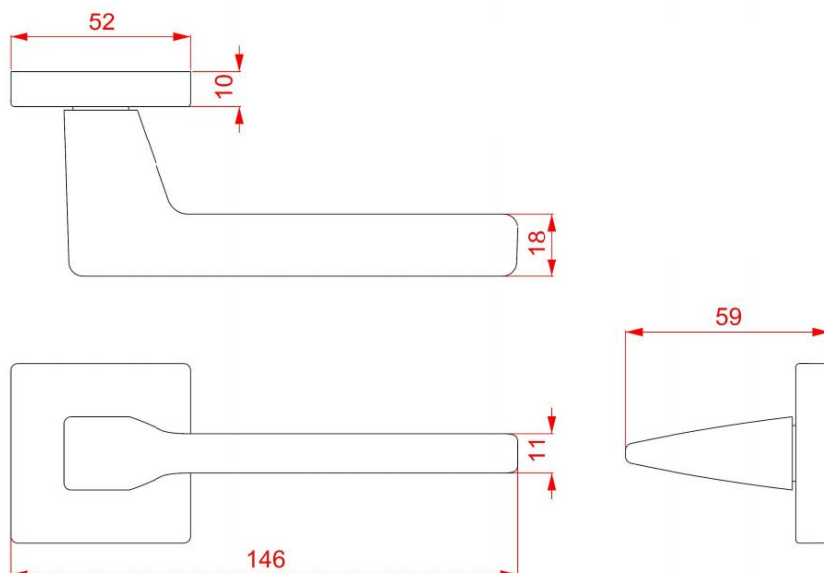

VIA-S HR C2124 WC/CM

» DVERNÉ KOVANIA » INTERIÉROVÉ » Rozetové hranaté

Dodávateľské číslo	HS130044
Značka	TWIN
Kód produktu	03801-0755

Povrch:
CM - čierny mat
NI-SAT - nikel satín

Provedení:
BB - na obyčejný kľúč
PZ - na cylindrickou vložku (např. FAB)
WC - s WC kľičkou

[produktový list](#)

[prohlášení o shodě](#)
([vysvětlení klasifikační tabulky](#))

Dostupnosť na hlavnom sklade:
Dostupné množstvo u dodávateľa:

u dodávateľa
100,00 sd

Parametry

Značka	TWIN
Farba	Černá