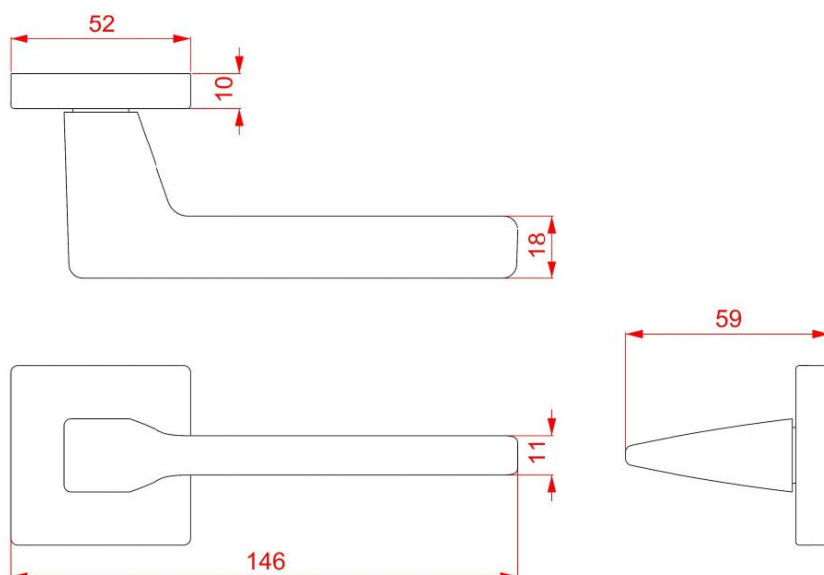

VIA-S HR C2124 WC/NI-SAT

» DVERNÉ KOVANIA » INTERIÉROVÉ » Rozetové hranaté

Dodávateľské číslo	HS130047
Značka	TWIN
Kód produktu	03801-0760

Povrch:
CM - čierny mat
NI-SAT - nikel satín

Provedení:
BB - na obyčejný kľúč
PZ - na cylindrickou vložku (např. FAB)
WC - s WC kľičkou

[produktový list](#)

[prohlášení o shodě](#)
([vysvětlení klasifikační tabulky](#))

Dostupnosť na hlavnom sklade:
Dostupné množstvo u dodávateľa:

u dodávateľa
56,00 sd

Parametry

Značka	TWIN
Farba	Satén nikel, stříbrná