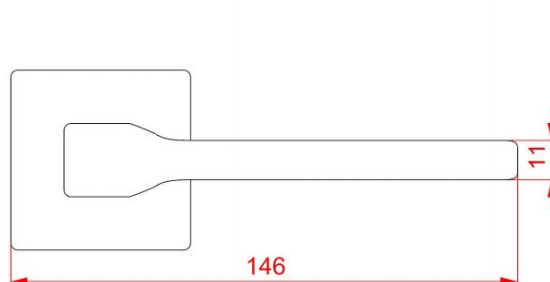

VIA-S HR C2124 WC/NI-SAT

» DVERNÉ KOVANIA » INTERIÉROVÉ » Rozetové hranaté

Dodávateľské číslo

HS130047

Značka

TWIN

Kód produktu

03801-0760

Povrch:

CM - čierny mat

NI-SAT - nikel satín

Provedení:

BB - na obyčejný kľúč

PZ - na cylindrickou vložku (např. FAB)

WC - s WC kľičkou

[produktový list](#)

[prohlášení o shodě](#)

[(vysvětlení klasifikační tabulky)](#)

Dostupnosť na hlavnom sklade:
Dostupné množstvo u dodávateľa:

u dodávateľa
56,00 sd

Parametry

Značka

TWIN

Farba

Satén nikel, stříbrná