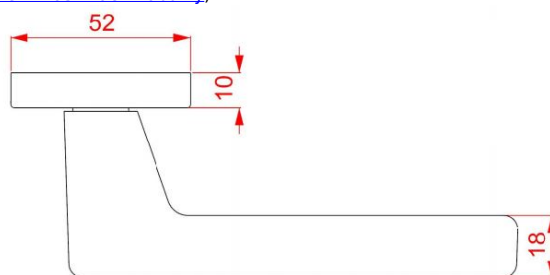

VIA-S HR C2124 WC/NI-SAT

» DVERNÉ KOVANIA » INTERIÉROVÉ » Rozetové hranaté

Dodávateľské číslo

HS130047

Značka

TWIN

Kód produktu

03801-0760

Povrch:

CM - čierny mat

NI-SAT - nikel satín

Provedení:

BB - na obyčejný kľúč

PZ - na cylindrickou vložku (např. FAB)

WC - s WC kľičkou

[produktový list](#)

[prohlášení o shodě](#)

[(vysvětlení klasifikační tabulky)](#)

Dostupnosť na hlavnom sklade:
Dostupné množstvo u dodávateľa:

u dodávateľa
56,00 sd

Parametry

Značka

TWIN

Farba

Satén nikel, stříbrná