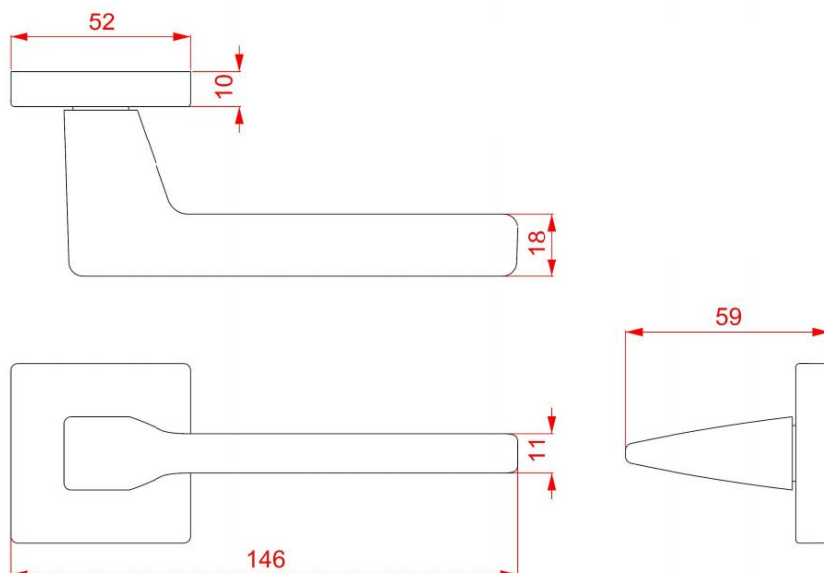

VIA-S HR C2124 WC/Ni-SAT

» DVERNÉ KOVANIA » INTERIÉROVÉ » Rozetové hranaté

Dodávateľské číslo	HS130047
Značka	TWIN
Kód produktu	03801-0760

Povrch:
CM - čierny mat
NI-SAT - nikel satín

Provedení:
BB - na obyčejný kľúč
PZ - na cylindrickou vložku (např. FAB)
WC - s WC kľičkou

[produktový list](#)

[prohlášení o shodě](#)
([vysvětlení klasifikační tabulky](#))

Dostupnosť na hlavnom sklade:
Dostupné množstvo u dodávateľa:

u dodávateľa
55,00 sd

Parametry

Značka	TWIN
Farba	Satén nikel, stříbrná