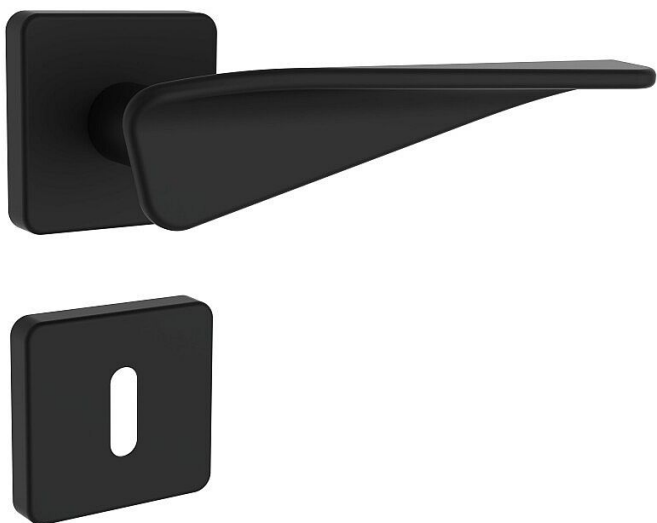

VICENZA/H čierna vložka

» DVERNÉ KOVANIA » INTERIÉROVÉ » Rozetové okrúhle

Dodávateľské číslo	4074030496
Značka	ROSTEX
Kód produktu	02000-6288
Balení	1 Ks

Kliky a štíty (rozety) jsou vyrobeny z nerezové oceli.
Ocelové tělo výztuhy s fixačními čepy.
Klasifikace dle EN 1906: 37-B030A
Spojovací materiál z nerezové oceli.
Kování obsahuje vratnou pružinu.

vratny mechanismus
konstrukce s fixacními kovovými nalitky
Tloušťka dveří: 38-52 mm (WC provedení 38-43 mm)
Varianta: klika-klika, klika-madlo
Provedení: pro klíč, pro vložku, pro WC

Dostupnosť na hlavnom sklade: u dodávateľa
Dostupné množstvo u dodávateľa: sklad dodávateľa

Parametry

Značka	ROSTEX
Farba	Černá