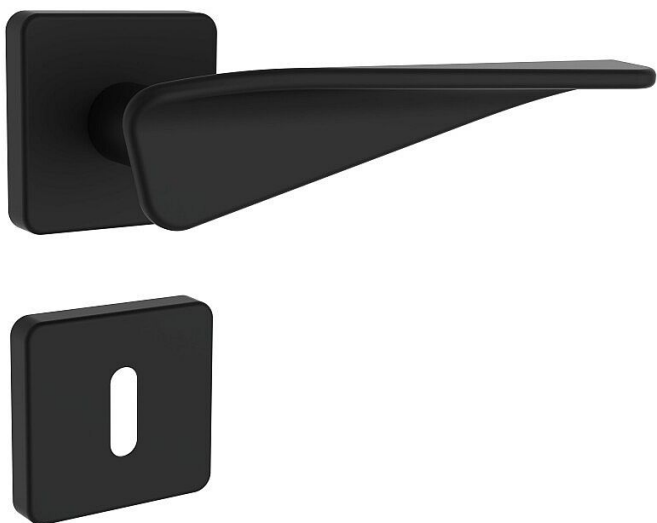

VICENZA/H čierne WC

» DVERNÉ KOVANIA » INTERIÉROVÉ » Rozetové okrúhle

Dodávateľské číslo	4074040496
Značka	ROSTEX
Kód produktu	02000-6289
Balení	1 Ks

Kliky a štíty (rozety) jsou vyrobeny z nerezové oceli.
Ocelové tělo výztuhy s fixačními čepy.
Klasifikace dle EN 1906: 37-B030A
Spojovací materiál z nerezové oceli.
Kování obsahuje vratnou pružinu.

vratny mechanismus
konstrukce s fixacními kovovými nalitky
Tloušťka dveří: 38-52 mm (WC provedení 38-43 mm)
Varianta: klika-klika, klika-madlo
Provedení: pro klíč, pro vložku, pro WC

Dostupnosť na hlavnom sklade: u dodávateľa
Dostupné množstvo u dodávateľa: sklad dodávateľa

Parametry

Značka	ROSTEX
Farba	Černá