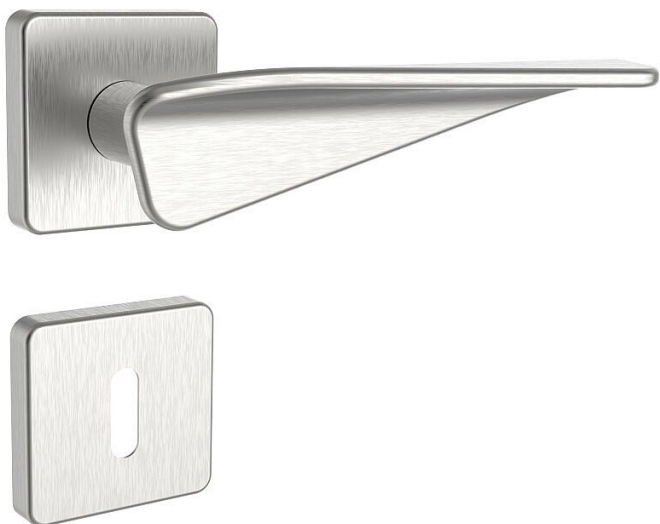

# VICENZA/H nerez mat vložka

» DVERNÉ KOVANIA » INTERIÉROVÉ » Rozetové okrúhle

Dodávateľské číslo	1034012601
Značka	ROSTEX
Kód produktu	02000-6285
Balení	1 Ks

Kliky a štíty (rozety) jsou vyrobeny z nerezové oceli.  
Ocelové tělo výztuhy s fixačními čepy.  
Klasifikace dle EN 1906: 37-B030A  
Spojovací materiál z nerezové oceli.  
Kování obsahuje vratnou pružinu.

vratny mechanismus  
konstrukce s fixacními kovovými nalitky  
Tloušťka dveří: 38-52 mm (WC provedení 38-43 mm)  
Varianta: klika-klika, klika-madlo  
Provedení: pro klíč, pro vložku, pro WC

Dostupnosť na hlavnom sklade: u dodávateľa  
Dostupné množstvo u dodávateľa: sklad dodávateľa

## Parametry

Značka	ROSTEX
Farba	Nerez mat, F9 imitace nerez