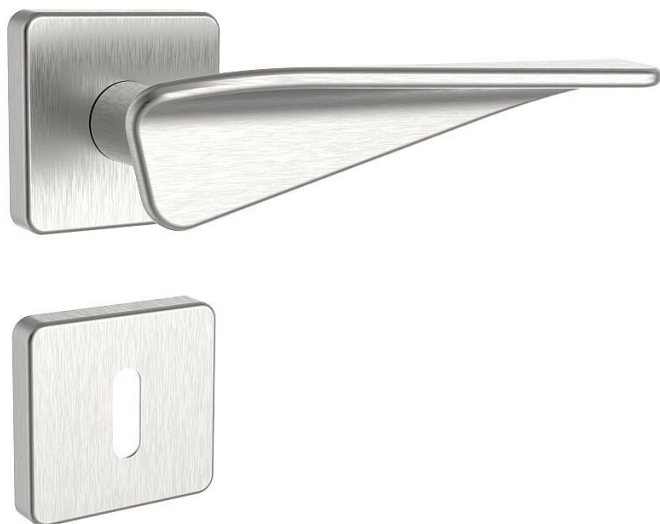

VICENZA/H nerez mat vložka

» DVERNÉ KOVANIA » INTERIÉROVÉ » Rozetové okrúhle

Dodávateľské číslo	1034012601
Značka	ROSTEX
Kód produktu	02000-6285
Balení	1 Ks

Kliky a štíty (rozety) jsou vyrobeny z nerezové oceli.
Ocelové tělo výztuhy s fixačními čepy.
Klasifikace dle EN 1906: 37-B030A
Spojovací materiál z nerezové oceli.
Kování obsahuje vratnou pružinu.

vratny mechanismus
konstrukce s fixacními kovovými nalitky
Tloušťka dveří: 38-52 mm (WC provedení 38-43 mm)
Varianta: klika-klika, klika-madlo
Provedení: pro klíč, pro vložku, pro WC

Dostupnosť na hlavnom sklade: u dodávateľa
Dostupné množstvo u dodávateľa: sklad dodávateľa

Parametry

Značka	ROSTEX
Farba	Nerez mat, F9 imitace nerez