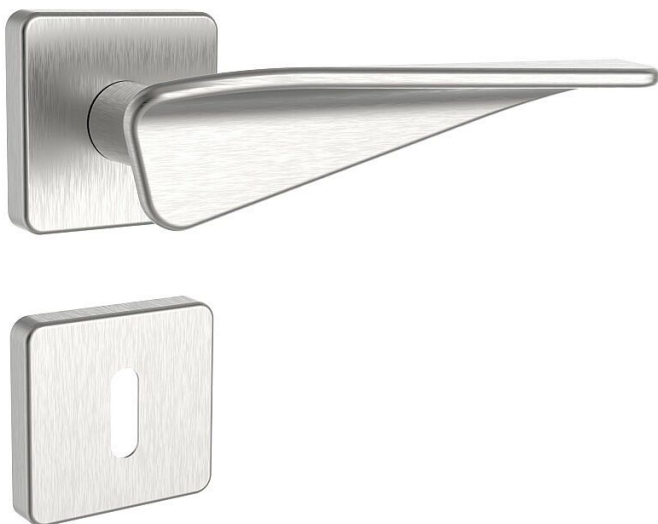

# VICENZA/H nerez mat vložka

» DVERNÉ KOVANIA » INTERIÉROVÉ » Rozetové okrúhle

Dodávateľské číslo	1034012601
Značka	ROSTEX
Kód produktu	02000-6285
Balení	1 Ks

Klika a štíty (rozety) jsou vyrobeny z nerezové oceli.  
Ocelové tělo výztuhy s fixačními čepy.  
Klasifikace dle EN 1906: 37-B030A  
Spojovací materiál z nerezové oceli.  
Kování obsahuje vratnou pružinu.

vratny mechanismus  
konstrukce s fixacními kovovými nalitky  
Tloušťka dveří: 38-52 mm (WC provedení 38-43 mm)  
Varianta: klika-klika, klika-madlo  
Provedení: pro klíč, pro vložku, pro WC

Dostupnosť na hlavnom sklade: u dodávateľa  
Dostupné množstvo u dodávateľa: sklad dodávateľa

## Parametry

Značka	ROSTEX
Farba	Nerez mat, F9 imitace nerez