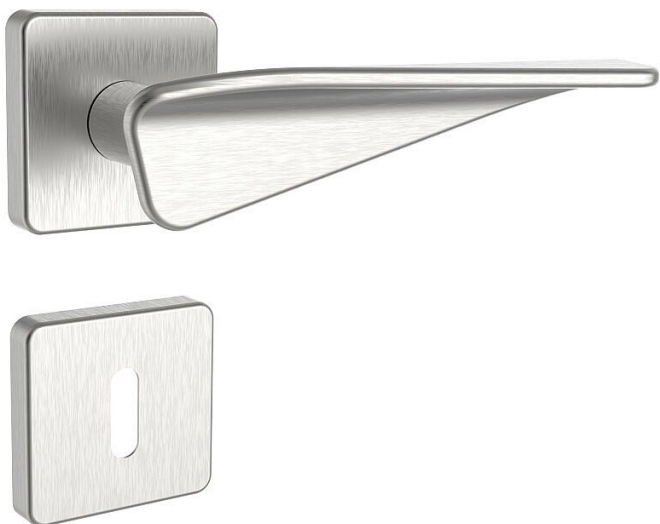

VICENZA/H nerez mat WC

» DVERNÉ KOVANIA » INTERIÉROVÉ » Rozetové okrúhle

Dodávateľské číslo	1034012701
Značka	ROSTEX
Kód produktu	02000-6286
Balení	1 Ks

Klika a štít (rozeta) jsou vyrobeny z nerezové oceli.
Ocelové tělo výztuhy s fixačními čepy.
Klasifikace dle EN 1906: 37-B030A
Spojovací materiál z nerezové oceli.
Kování obsahuje vratnou pružinu.

vratny mechanismus
konstrukce s fixacními kovovými nalitky
Tloušťka dveří: 38-52 mm (WC provedení 38-43 mm)
Varianta: klika-klika, klika-madlo
Provedení: pro klíč, pro vložku, pro WC

Dostupnosť na hlavnom sklade: u dodávateľa
Dostupné množstvo u dodávateľa: sklad dodávateľa

Parametry

Značka	ROSTEX
Farba	Nerez mat, F9 imitace nerez