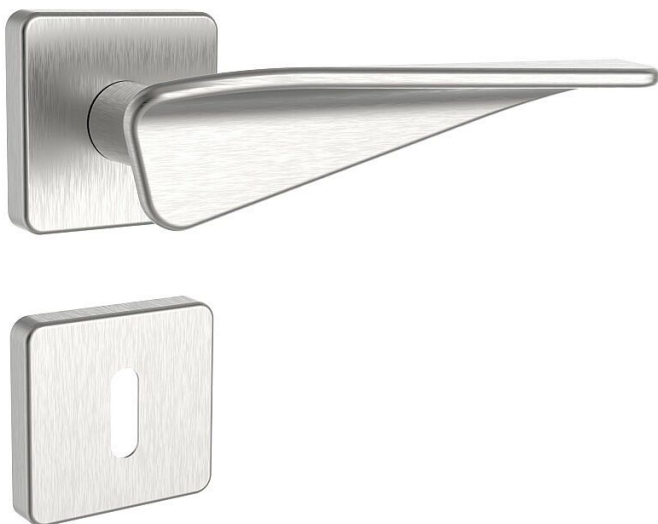

# VICENZA/H nerez mat WC

» DVERNÉ KOVANIA » INTERIÉROVÉ » Rozetové okrúhle

Dodávateľské číslo	1034012701
Značka	ROSTEX
Kód produktu	02000-6286
Balení	1 Ks

Kliky a štíty (rozety) jsou vyrobeny z nerezové oceli.  
Ocelové tělo výztuhy s fixačními čepy.  
Klasifikace dle EN 1906: 37-B030A  
Spojovací materiál z nerezové oceli.  
Kování obsahuje vratnou pružinu.

vratny mechanismus  
konstrukce s fixacními kovovými nalitky  
Tloušťka dveří: 38-52 mm (WC provedení 38-43 mm)  
Varianta: klika-klika, klika-madlo  
Provedení: pro klíč, pro vložku, pro WC

Dostupnosť na hlavnom sklade: u dodávateľa  
Dostupné množstvo u dodávateľa: sklad dodávateľa

## Parametry

Značka	ROSTEX
Farba	Nerez mat, F9 imitace nerez