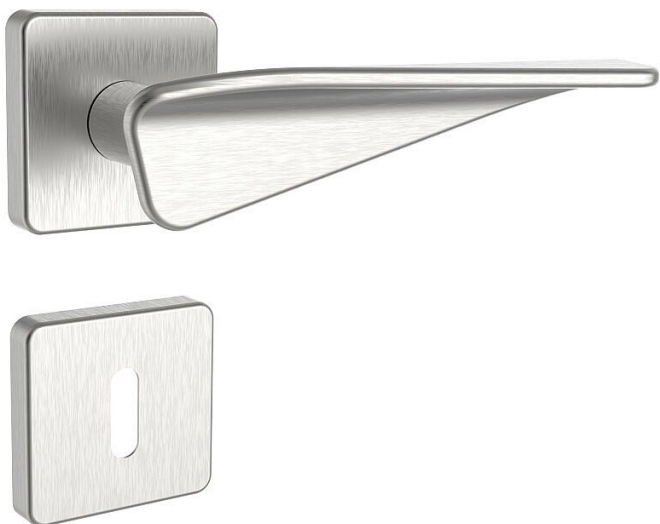

VICENZA/H nerez mat WC

» DVERNÉ KOVANIA » INTERIÉROVÉ » Rozetové okrúhle

Dodávateľské číslo	1034012701
Značka	ROSTEX
Kód produktu	02000-6286
Balení	1 Ks

Kliky a štíty (rozety) jsou vyrobeny z nerezové oceli.
Ocelové tělo výztuhy s fixačními čepy.
Klasifikace dle EN 1906: 37-B030A
Spojovací materiál z nerezové oceli.
Kování obsahuje vratnou pružinu.

vratny mechanismus
konstrukce s fixacními kovovými nalitky
Tloušťka dveří: 38-52 mm (WC provedení 38-43 mm)
Varianta: klika-klika, klika-madlo
Provedení: pro klíč, pro vložku, pro WC

Dostupnosť na hlavnom sklade: u dodávateľa
Dostupné množstvo u dodávateľa: sklad dodávateľa

Parametry

Značka	ROSTEX
Farba	Nerez mat, F9 imitace nerez