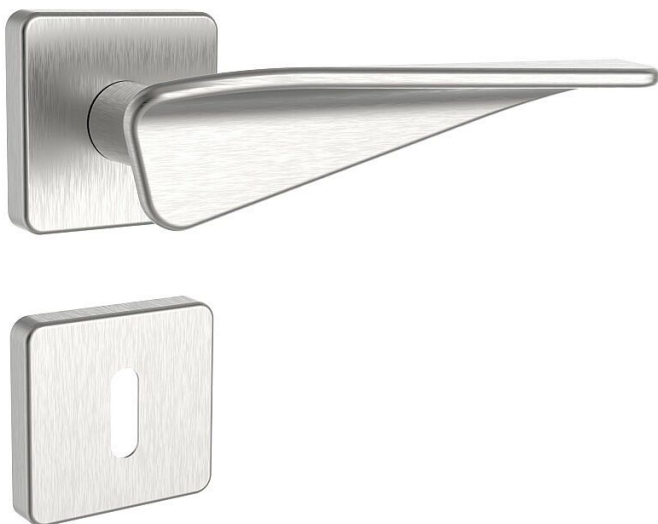

VICENZA/H nerez mat WC

» DVERNÉ KOVANIA » INTERIÉROVÉ » Rozetové okrúhle

Dodávateľské číslo	1034012701
Značka	ROSTEX
Kód produktu	02000-6286
Balení	1 Ks

Kliky a štíty (rozety) jsou vyrobeny z nerezové oceli.
Ocelové tělo výztuhy s fixačními čepy.
Klasifikace dle EN 1906: 37-B030A
Spojovací materiál z nerezové oceli.
Kování obsahuje vratnou pružinu.

vratny mechanismus
konstrukce s fixacními kovovými nalitky
Tloušťka dveří: 38-52 mm (WC provedení 38-43 mm)
Varianta: klika-klika, klika-madlo
Provedení: pro klíč, pro vložku, pro WC

Dostupnosť na hlavnom sklade: u dodávateľa
Dostupné množstvo u dodávateľa: sklad dodávateľa

Parametry

Značka	ROSTEX
Farba	Nerez mat, F9 imitace nerez