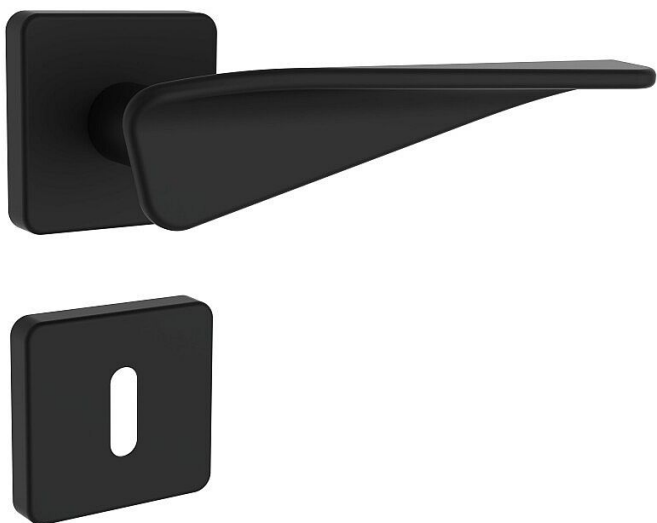

VICENZA/H rozetové čierne kovanie

» DVERNÉ KOVANIA » INTERIÉROVÉ » Rozetové okrúhle

| | |
|--------------|--------------|
| Značka | ROSTEX |
| Kód produktu | MP02000-6287 |
| Balení | 1 Ks |

Kličky a štíty (rozety) jsou vyrobeny z nerezové oceli.
Ocelové tělo výztuhy s fixačními čepy.
Klasifikace dle EN 1906: 37-B030A
Spojovací materiál z nerezové oceli.
Kování obsahuje vratnou pružinu.

vratny mechanismus
konstrukce s fixacními kovovými nalitky
Tloušťka dveří: 38-52 mm (WC provedení 38-43 mm)
Varianta: klika-klika, klika-madlo
Provedení: pro klíč, pro vložku, pro WC

Dostupnosť na hlavnom sklade: u dodávateľa
Dostupné množstvo u dodávateľa: momentálne nedostupné

Parametry

| | |
|--------|--------|
| Značka | ROSTEX |
| Farba | Černá |