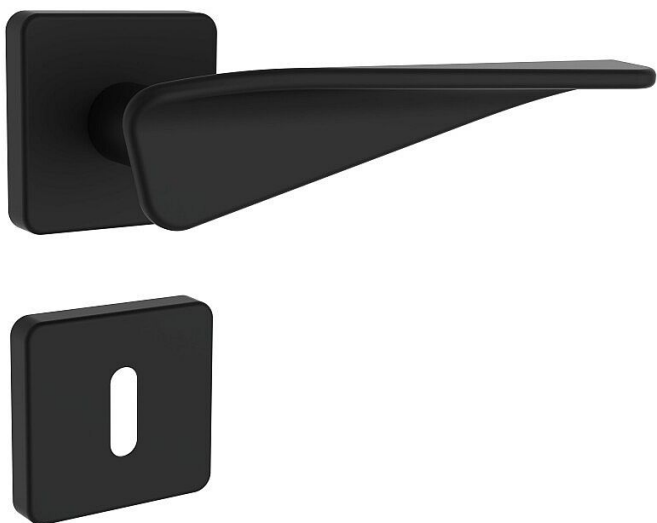

VICENZA/H rozetové čierne kovanie

» DVERNÉ KOVANIA » INTERIÉROVÉ » Rozetové okrúhle

Značka	ROSTEX
Kód produktu	MP02000-6287
Balení	1 Ks

Kliky a štíty (rozety) jsou vyrobeny z nerezové oceli.
Ocelové tělo výztuhy s fixačními čepy.
Klasifikace dle EN 1906: 37-B030A
Spojovací materiál z nerezové oceli.
Kování obsahuje vratnou pružinu.

vratny mechanismus
konstrukce s fixacními kovovými nalitky
Tloušťka dveří: 38-52 mm (WC provedení 38-43 mm)
Varianta: klika-klika, klika-madlo
Provedení: pro klíč, pro vložku, pro WC

Dostupnosť na hlavnom sklade: u dodávateľa
Dostupné množstvo u dodávateľa: momentálne nedostupné

Parametry

Značka	ROSTEX
Farba	Černá