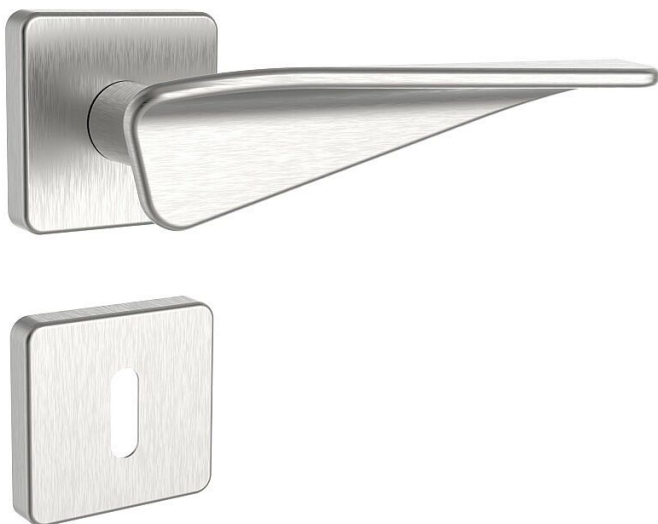

VICENZA/H rozetové kování nerez mat

» DVERNÉ KOVANIA » INTERIÉROVÉ » Rozetové okrúhle

Značka	ROSTEX
Kód produktu	MP02000-6284
Balení	1 Ks

Kličky a štíty (rozety) jsou vyrobeny z nerezové oceli.
Ocelové tělo výztuhy s fixačními čepy.
Klasifikace dle EN 1906: 37-B030A
Spojovací materiál z nerezové oceli.
Kování obsahuje vratnou pružinu.

vratny mechanismus
konstrukce s fixacními kovovými nalitky
Tloušťka dveří: 38-52 mm (WC provedení 38-43 mm)
Varianta: klika-klika, klika-madlo
Provedení: pro klíč, pro vložku, pro WC

Dostupnost na hlavním sklade: u dodávatele
Dostupné množství u dodávatele: momentálně nedostupné

Parametry

Značka	ROSTEX
Farba	Nerez mat, F9 imitace nerez