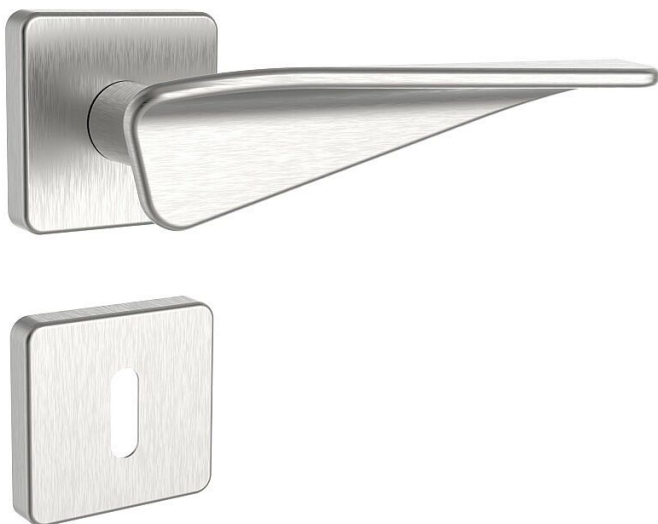

# VICENZA/H rozetové kování nerez mat

» DVERNÉ KOVANIA » INTERIÉROVÉ » Rozetové okrúhle

Značka	ROSTEX
Kód produktu	MP02000-6284
Balení	1 Ks

Kliky a štíty (rozety) jsou vyrobeny z nerezové oceli.  
Ocelové tělo výztuhy s fixačními čepy.  
Klasifikace dle EN 1906: 37-B030A  
Spojovací materiál z nerezové oceli.  
Kování obsahuje vratnou pružinu.

vratny mechanismus  
konstrukce s fixacními kovovými nalitky  
Tloušťka dveří: 38-52 mm (WC provedení 38-43 mm)  
Varianta: klika-klika, klika-madlo  
Provedení: pro klíč, pro vložku, pro WC

Dostupnost na hlavním sklade: u dodávatele  
Dostupné množství u dodávatele: momentálně nedostupné

## Parametry

Značka	ROSTEX
Farba	Nerez mat, F9 imitace nerez