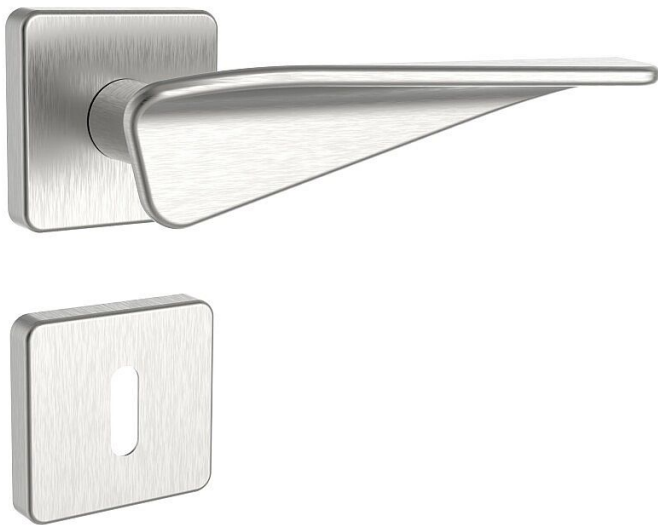

VICENZA/H rozetové kování nerez mat

» DVERNÉ KOVANIA » INTERIÉROVÉ » Rozetové okrúhle

Značka	ROSTEX
Kód produktu	MP02000-6284
Balení	1 Ks

Kličky a štíty (rozety) jsou vyrobeny z nerezové oceli.
Ocelové tělo výztuhy s fixačními čepy.
Klasifikace dle EN 1906: 37-B030A
Spojovací materiál z nerezové oceli.
Kování obsahuje vratnou pružinu.

vratny mechanismus
konstrukce s fixacními kovovými nalitky
Tloušťka dveří: 38-52 mm (WC provedení 38-43 mm)
Varianta: klika-klika, klika-madlo
Provedení: pro klíč, pro vložku, pro WC

Dostupnost na hlavním sklade: u dodávatele
Dostupné množství u dodávatele: momentálně nedostupné

Parametry

Značka	ROSTEX
Farba	Nerez mat, F9 imitace nerez