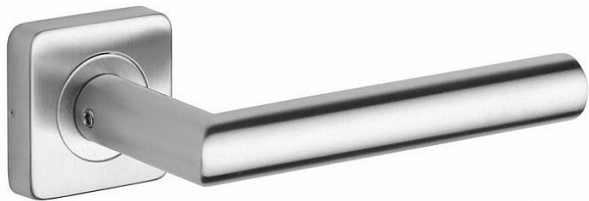

# VIGO/H rozetové kovanie nerez mat

» DVERNÉ KOVANIA » INTERIÉROVÉ » Rozetové hranaté

## Popis

Ocelové tělo výztuhy. Klasifikace dle EN 1906. Spojovací materiál z nerezové oceli.

Značka

ROSTEX

Kód produktu

MP02000-6210

nerez mat

Dostupnosť na hlavnom sklade: