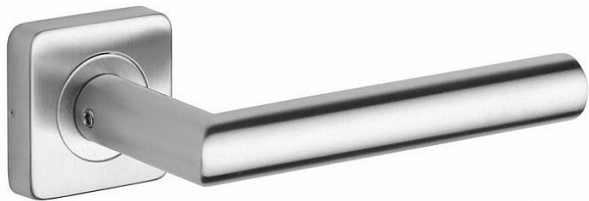

# VIGO/H rozetové kovanie nerez mat

» DVERNÉ KOVANIA » INTERIÉROVÉ » Rozetové hranaté

Značka

ROSTEX

Kód produktu

MP02000-6210

nerez mat

Dostupnosť na hlavnom sklade:

## Popis

Ocelové tělo výztuhy. Klasifikace dle EN 1906. Spojovací materiál z nerezové oceli.