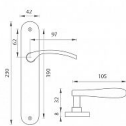

# VIOLA AL elox!! s kouli 72

» DVERNÉ KOVANIA » INTERIÉROVÉ » Štítové

Kód produktu	03700-1718
Balení	1 Ks

Štítová klika na interiérové dveře s oválným štítem je vyrobená z hliníku a je povrchově upravena. Oválný štít má rozměry 42 mm x 230 mm a klika neobsahuje vratný mechanismus.

#### Upozornění:

Při objednávání štítových klik je třeba znát vzdálenost mezi osou kliky a osou klíče (rozteč). Standardní vzdálenost je 72 nebo 90 mm. Rovněž i otvory do štítových klik jsou ražené na míru, a proto vás prosíme o uvedení nejen správné rozteče, ale i typu otvorů. V opačném případě výměna klik nemusí být samozřejmostí.

#### Parametry

Farba	Satén nikel, stříbrná
Rozteč	72