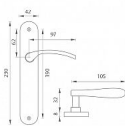

# VIOLA AL elox!! s kouli 72

» DVERNÉ KOVANIA » INTERIÉROVÉ » Štítové

Kód produktu	03700-1718
Balení	1 Ks

Štítová klika na interiérové dveře s oválným štítem je vyrobená z hliníku a je povrchově upravena. Oválný štít má rozměry 42 mm x 230 mm a klika neobsahuje vratný mechanismus.

#### Upozornění:

Při objednávání štítových klik je třeba znát vzdálenost mezi osou kliky a osou klíče (rozteč). Standardní vzdálenost je 72 nebo 90 mm. Rovněž i otvory do štítových klik jsou ražené na míru, a proto vás prosíme o uvedení nejen správné rozteče, ale i typu otvorů. V opačném případě výměna klik nemusí být samozřejmostí.

#### Parametry

Farba	Satén nikel, stříbrná
Rozteč	72