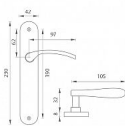

VIOLA AL elox!! s kouli 72

» DVERNÉ KOVANIA » INTERIÉROVÉ » Štítové

Kód produktu	03700-1718
Balení	1 Ks

Štítová klika na interiérové dveře s oválným štítem je vyrobená z hliníku a je povrchově upravena. Oválný štít má rozměry 42 mm x 230 mm a klika neobsahuje vratný mechanismus.

Upozornění:

Při objednávání štítových klik je třeba znát vzdálenost mezi osou kliky a osou klíče (rozteč). Standardní vzdálenost je 72 nebo 90 mm. Rovněž i otvory do štítových klik jsou ražené na míru, a proto vás prosíme o uvedení nejen správné rozteče, ale i typu otvorů. V opačném případě výměna klik nemusí být samozřejmostí.

Dostupnost na hlavním sklade: u dodávatele
Dostupnost množství u dodávatele: sklad dodávatele

Parametry

Farba	Satén nikel, stříbrná
Rozteč	72