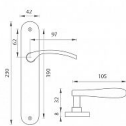

VIOLA AL elox!! s kouli 72

» DVERNÉ KOVANIA » INTERIÉROVÉ » Štítové

Kód produktu	03700-1718
Balení	1 Ks

Štítová klika na interiérové dveře s oválným štítem je vyrobená z hliníku a je povrchově upravena. Oválný štít má rozměry 42 mm x 230 mm a klika neobsahuje vratný mechanismus.

Upozornění:

Při objednávání štítových klik je třeba znát vzdálenost mezi osou kliky a osou klíče (rozteč). Standardní vzdálenost je 72 nebo 90 mm. Rovněž i otvory do štítových klik jsou ražené na míru, a proto vás prosíme o uvedení nejen správné rozteče, ale i typu otvorů. V opačném případě výměna klik nemusí být samozřejmostí.

Dostupnost na hlavním sklade: u dodávatele
Dostupnost množství u dodávatele: sklad dodávatele

Parametry

Farba	Satén nikel, stříbrná
Rozteč	72