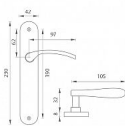

VIOLA AL elox!! s kouli 90 LAVA

» DVERNÉ KOVANIA » INTERIÉROVÉ » Štítové

Kód produktu	03700-1716
Balení	1 Ks

Štítová klika na interiérové dveře s oválným štítem je vyrobená z hliníku a je povrchově upravena. Oválný štít má rozměry 42 mm x 230 mm a klika neobsahuje vratný mechanismus.

Upozornění:

Při objednávání štítových klik je třeba znát vzdálenost mezi osou kliky a osou klíče (rozteč). Standardní vzdálenost je 72 nebo 90 mm. Rovněž i otvory do štítových klik jsou ražené na míru, a proto vás prosíme o uvedení nejen správné rozteče, ale i typu otvorů. V opačném případě výměna klik nemusí být samozřejmostí.

Dostupnost na hlavním sklade: u dodávatele
Dostupnost množství u dodávatele: sklad dodávatele

Parametry

Farba	Satén nikel, stříbrná
Rozteč	90