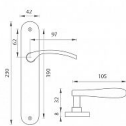

# VIOLA AL elox!! s kouli 90 LAVA

» DVERNÉ KOVANIA » INTERIÉROVÉ » Štítové

Kód produktu	03700-1716
Balení	1 Ks

Štítová klika na interiérové dveře s oválným štítem je vyrobená z hliníku a je povrchově upravena. Oválný štít má rozměry 42 mm x 230 mm a klika neobsahuje vratný mechanismus.

#### Upozornění:

Při objednávání štítových klik je třeba znát vzdálenost mezi osou kliky a osou klíče (rozteč). Standardní vzdálenost je 72 nebo 90 mm. Rovněž i otvory do štítových klik jsou ražené na míru, a proto vás prosíme o uvedení nejen správné rozteče, ale i typu otvorů. V opačném případě výměna klik nemusí být samozřejmostí.

#### Parametry

Farba	Satén nikel, stříbrná
Rozteč	90