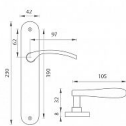

VIOLA AL elox!! s kouli 90 LAVA

» DVERNÉ KOVANIA » INTERIÉROVÉ » Štítové

Kód produktu	03700-1716
Balení	1 Ks

Štítová klika na interiérové dveře s oválným štítem je vyrobená z hliníku a je povrchově upravena. Oválný štít má rozměry 42 mm x 230 mm a klika neobsahuje vratný mechanismus.

Upozornění:

Při objednávání štítových klik je třeba znát vzdálenost mezi osou kliky a osou klíče (rozteč). Standardní vzdálenost je 72 nebo 90 mm. Rovněž i otvory do štítových klik jsou ražené na míru, a proto vás prosíme o uvedení nejen správné rozteče, ale i typu otvorů. V opačném případě výměna klik nemusí být samozřejmostí.

Dostupnost na hlavním sklade: u dodávatele
Dostupnost množství u dodávatele: sklad dodávatele

Parametry

Farba	Satén nikel, stříbrná
Rozteč	90