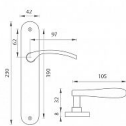

VIOLA AL elox!! s kouli 90 PRAVA

» DVERNÉ KOVANIA » INTERIÉROVÉ » Štítové

Kód produktu	03700-1715
Balení	1 Ks

Štítová klika na interiérové dveře s oválným štítem je vyrobená z hliníku a je povrchově upravena. Oválný štít má rozměry 42 mm x 230 mm a klika neobsahuje vratný mechanismus.

Upozornění:

Při objednávání štítových klik je třeba znát vzdálenost mezi osou kliky a osou klíče (rozteč). Standardní vzdálenost je 72 nebo 90 mm. Rovněž i otvory do štítových klik jsou ražené na míru, a proto vás prosíme o uvedení nejen správné rozteče, ale i typu otvorů. V opačném případě výměna klik nemusí být samozřejmostí.

Dostupnost na hlavním sklade: u dodávatele
Dostupnost množství u dodávatele: sklad dodávatele

Parametry

Farba	Satén nikel, stříbrná
Rozteč	90