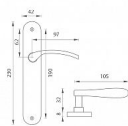

VIOLA AL elox!! s kouli 90 PRAVA

» DVERNÉ KOVANIA » INTERIÉROVÉ » Štítové

Kód produktu	03700-1715
Balení	1 Ks

Štítová klika na interiérové dvere s oválnym štítem je vyrobená z hliníku a je povrchovo upravená. Oválny štít má rozmery 42 mm x 230 mm a klika neobsahuje vratný mechanizmus.

Upozornění:

Při objednávání štítových klik je třeba znát vzdálenost mezi osou kliky a osou klíče (rozteč). Standardní vzdálenost je 72 nebo 90 mm. Rovněž i otvory do štítových klik jsou ražené na míru, a proto vás prosíme o uvedení nejen správné rozteče, ale i typu otvorů. V opačném případě výměna klik nemusí být samozřejmostí.