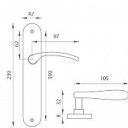

VIOLA AL elox!! s kouli 90 PRAVA

» DVERNÉ KOVANIA » INTERIÉROVÉ » Štítové

| | |
|--------------|------------|
| Kód produktu | 03700-1715 |
| Balení | 1 Ks |

Štítová klika na interiérové dveře s oválným štítem je vyrobená z hliníku a je povrchově upravena. Oválný štít má rozměry 42 mm x 230 mm a klika neobsahuje vratný mechanismus.

Upozornění:

Při objednávání štítových klik je třeba znát vzdálenost mezi osou kliky a osou klíče (rozteč). Standardní vzdálenost je 72 nebo 90 mm. Rovněž i otvory do štítových klik jsou ražené na míru, a proto vás prosíme o uvedení nejen správné rozteče, ale i typu otvorů. V opačném případě výměna klik nemusí být samozřejmostí.

Dostupnost na hlavním sklade: u dodávatele
Dostupnost množství u dodávatele: sklad dodávatele

Parametry

| | |
|--------|-----------------------|
| Farba | Satén nikel, stříbrná |
| Rozteč | 90 |