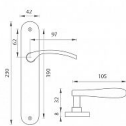

VIOLA AL elox!! s kouli 90 PRAVA

» DVERNÉ KOVANIA » INTERIÉROVÉ » Štítové

Kód produktu	03700-1715
Balení	1 Ks

Štítová klika na interiérové dveře s oválným štítem je vyrobená z hliníku a je povrchově upravena. Oválný štít má rozměry 42 mm x 230 mm a klika neobsahuje vratný mechanismus.

Upozornění:

Při objednávání štítových klik je třeba znát vzdálenost mezi osou kliky a osou klíče (rozteč). Standardní vzdálenost je 72 nebo 90 mm. Rovněž i otvory do štítových klik jsou ražené na míru, a proto vás prosíme o uvedení nejen správné rozteče, ale i typu otvorů. V opačném případě výměna klik nemusí být samozřejmostí.

Dostupnost na hlavním sklade:	u dodávatele'a
Dostupnost množství u dodávatele'a:	sklad dodávatele'a

Parametry

Farba	Satén nikel, stříbrná
Rozteč	90