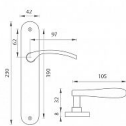

# VIOLA AL elox!! s kouli 90 PRAVA

» DVERNÉ KOVANIA » INTERIÉROVÉ » Štítové

Kód produktu	03700-1715
Balení	1 Ks

Štítová klika na interiérové dveře s oválným štítem je vyrobená z hliníku a je povrchově upravena. Oválný štít má rozměry 42 mm x 230 mm a klika neobsahuje vratný mechanismus.

#### Upozornění:

Při objednávání štítových klik je třeba znát vzdálenost mezi osou kliky a osou klíče (rozteč). Standardní vzdálenost je 72 nebo 90 mm. Rovněž i otvory do štítových klik jsou ražené na míru, a proto vás prosíme o uvedení nejen správné rozteče, ale i typu otvorů. V opačném případě výměna klik nemusí být samozřejmostí.

#### Parametry

Farba	Satén nikel, stříbrná
Rozteč	90