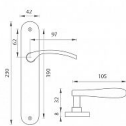

VIOLA AL ELOX!! VL 72

» DVERNÉ KOVANIA » INTERIÉROVÉ » Štítové

EAN	8584138000528
Kód produktu	03700-1709
Balení	1 Ks

Štítová klika na interiérové dveře s oválným štítem je vyrobená z hliníku a je povrchově upravena. Oválný štít má rozměry 42 mm x 230 mm a klika neobsahuje vratný mechanismus.

Upozornění:

Při objednávání štítových klik je třeba znát vzdálenost mezi osou kliky a osou klíče (rozteč). Standardní vzdálenost je 72 nebo 90 mm. Rovněž i otvory do štítových klik jsou ražené na míru, a proto vás prosíme o uvedení nejen správné rozteče, ale i typu otvorů. V opačném případě výměna klik nemusí být samozřejmostí.

Dostupnosť na hlavnom sklade: viac ako 10 ks

Parametry

Farba	Satén nikel, stříbrná
Rozteč	72