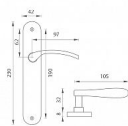

VIOLA AL ELOX!! VL 90

» DVERNÉ KOVANIA » INTERIÉROVÉ » Štítové

| | |
|--------------|---------------|
| EAN | 8584138000573 |
| Kód produktu | 03700-1706 |
| Balení | 1 Ks |

Štítová klika na interiérové dveře s oválným štítem je vyrobená z hliníku a je povrchově upravena. Oválný štít má rozměry 42 mm x 230 mm a klika neobsahuje vratný mechanismus.

Upozornění:

Při objednávání štítových klik je třeba znát vzdálenost mezi osou kliky a osou klíče (rozteč). Standardní vzdálenost je 72 nebo 90 mm. Rovněž i otvory do štítových klik jsou ražené na míru, a proto vás prosíme o uvedení nejen správné rozteče, ale i typu otvorů. V opačném případě výměna klik nemusí být samozřejmostí.

Dostupnost na hlavním sklade: skladom

Parametry

| | |
|--------|-----------------------|
| Farba | Satén nikel, stříbrná |
| Rozteč | 90 |