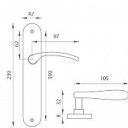

VIOLA AL ELOX!! WC 72

» DVERNÉ KOVANIA » INTERIÉROVÉ » Štítové

Kód produktu	03700-1712
Balení	1 Ks

Štítová klika na interiérové dveře s oválným štítem je vyrobená z hliníku a je povrchově upravena. Oválný štít má rozměry 42 mm x 230 mm a klika neobsahuje vratný mechanismus.

Upozornění:

Při objednávání štítových klik je třeba znát vzdálenost mezi osou kliky a osou klíče (rozteč). Standardní vzdálenost je 72 nebo 90 mm. Rovněž i otvory do štítových klik jsou ražené na míru, a proto vás prosíme o uvedení nejen správné rozteče, ale i typu otvorů. V opačném případě výměna klik nemusí být samozřejmostí.

Dostupnost na hlavním sklade: u dodávatele
Dostupnost množství u dodávatele: sklad dodávatele

Parametry

Farba	Satén nikel, stříbrná
Rozteč	72