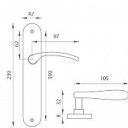

VIOLA AL ELOX!! WC 90

» DVERNÉ KOVANIA » INTERIÉROVÉ » Štítové

Kód produktu	03700-1721
Balení	1 Ks

Štítová klika na interiérové dvere s oválnym štítem je vyrobená z hliníku a je povrchovo upravená. Oválny štít má rozmery 42 mm x 230 mm a klika neobsahuje vratný mechanizmus.

Upozornění:

Při objednávání štítových klik je třeba znát vzdálenost mezi osou kliky a osou klíče (rozteč). Standardní vzdálenost je 72 nebo 90 mm. Rovněž i otvory do štítových klik jsou ražené na míru, a proto vás prosíme o uvedení nejen správné rozteče, ale i typu otvorů. V opačném případě výměna klik nemusí být samozřejmostí.

Dostupnosť na hlavnom sklade: u dodávateľa
Dostupné množstvo u dodávateľa: sklad dodávateľa

Parametry

Farba	Satén nikel, stříbrná
Rozteč	90