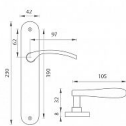

VIOLA AL ELOX!! WC 90

» DVERNÉ KOVANIA » INTERIÉROVÉ » Štítové

Kód produktu	03700-1721
Balení	1 Ks

Štítová klika na interiérové dveře s oválným štítem je vyrobená z hliníku a je povrchově upravena. Oválný štít má rozměry 42 mm x 230 mm a klika neobsahuje vratný mechanismus.

Upozornění:

Při objednávání štítových klik je třeba znát vzdálenost mezi osou kliky a osou klíče (rozteč). Standardní vzdálenost je 72 nebo 90 mm. Rovněž i otvory do štítových klik jsou ražené na míru, a proto vás prosíme o uvedení nejen správné rozteče, ale i typu otvorů. V opačném případě výměna klik nemusí být samozřejmostí.

Dostupnost na hlavním sklade: u dodávatele
Dostupnost množství u dodávatele: sklad dodávatele

Parametry

Farba	Satén nikel, stříbrná
Rozteč	90