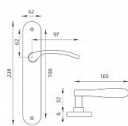

# VIOLA hliníkové štítové kovanie zlatá farba

» DVERNÉ KOVANIA » INTERIÉROVÉ » Štítové

Kód produktu	MP03700-1724
Balení	1 Ks

Štítová klika na interiérové dvere s oválnym štítem je vyrobená z hliníku a je povrchovo upravená. Oválny štít má rozmery 42 mm x 230 mm a klika neobsahuje vratný mechanizmus.

#### Upozornění:

Při objednávání štítových klik je třeba znát vzdálenost mezi osou kliky a osou klíče (rozteč). Standardní vzdálenost je 72 nebo 90 mm. Rovněž i otvory do štítových klik jsou ražené na míru, a proto vás prosíme o uvedení nejen správné rozteče, ale i typu otvorů. V opačném případě výměna klik nemusí být samozřejmostí.