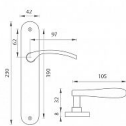

VIOLA/LAURA hliníkové štítové kovanie strieborné

» DVERNÉ KOVANIA » INTERIÉROVÉ » Štítové

Kód produktu	MP03700-1700
Balení	1 Ks

Štítová klika na interiérové dvere s oválnym štítem je vyrobená z hliníku a je povrchovo upravená. Oválny štít má rozmery 42 mm x 230 mm a klika neobsahuje vratný mechanizmus.

Upozornění:

Při objednávání štítových klik je třeba znát vzdálenost mezi osou kliky a osou klíče (rozteč). Standardní vzdálenost je 72 nebo 90 mm. Rovněž i otvory do štítových klik jsou ražené na míru, a proto vás prosíme o uvedení nejen správné rozteče, ale i typu otvorů. V opačném případě výměna klik nemusí být samozřejmostí.