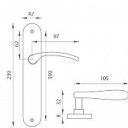

VIOLA/LAURA hliníkové štítové kovanie strieborné

» DVERNÉ KOVANIA » INTERIÉROVÉ » Štítové

Kód produktu

MP03700-1700

Balení

1 Ks

Štítová klika na interiérové dvere s oválnym štítem je vyrobená z hliníku a je povrchovo upravená. Oválny štít má rozmery 42 mm x 230 mm a klika neobsahuje vratný mechanizmus.

Upozornění:

Při objednávání štítových klik je třeba znát vzdálenost mezi osou kliky a osou klíče (rozteč). Standardní vzdálenost je 72 nebo 90 mm. Rovněž i otvory do štítových klik jsou ražené na míru, a proto vás prosíme o uvedení nejen správné rozteče, ale i typu otvorů. V opačném případě výměna klik nemusí být samozřejmostí.