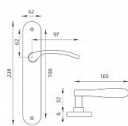

VIOLA MS elox!! OK 72

» DVERNÉ KOVANIA » INTERIÉROVÉ » Štítové

Kód produktu	03700-1727
Balení	1 Ks

Štítová klika na interiérové dveře s oválným štítem je vyrobená z hliníku a je povrchově upravena. Oválný štít má rozměry 42 mm x 230 mm a klika neobsahuje vratný mechanismus.

Upozornění:

Při objednávání štítových klik je třeba znát vzdálenost mezi osou kliky a osou klíče (rozteč). Standardní vzdálenost je 72 nebo 90 mm. Rovněž i otvory do štítových klik jsou ražené na míru, a proto vás prosíme o uvedení nejen správné rozteče, ale i typu otvorů. V opačném případě výměna klik nemusí být samozřejmostí.