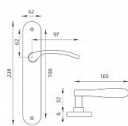

# VIOLA MS elox!! OK 72

» DVERNÉ KOVANIA » INTERIÉROVÉ » Štítové

Kód produktu	03700-1727
Balení	1 Ks

Štítová klika na interiérové dvere s oválnym štítem je vyrobená z hliníku a je povrchovo upravená. Oválny štít má rozmery 42 mm x 230 mm a klika neobsahuje vratný mechanizmus.

#### Upozornění:

Při objednávání štítových klik je třeba znát vzdálenost mezi osou kliky a osou klíče (rozteč). Standardní vzdálenost je 72 nebo 90 mm. Rovněž i otvory do štítových klik jsou ražené na míru, a proto vás prosíme o uvedení nejen správné rozteče, ale i typu otvorů. V opačném případě výměna klik nemusí být samozřejmostí.