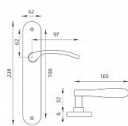

VIOLA MS elox!! OK 90

» DVERNÉ KOVANIA » INTERIÉROVÉ » Štítové

Kód produktu	03700-1730
Balení	1 Ks

Štítová klika na interiérové dveře s oválným štítem je vyrobená z hliníku a je povrchově upravena. Oválný štít má rozměry 42 mm x 230 mm a klika neobsahuje vratný mechanismus.

Upozornění:

Při objednávání štítových klik je třeba znát vzdálenost mezi osou kliky a osou klíče (rozteč). Standardní vzdálenost je 72 nebo 90 mm. Rovněž i otvory do štítových klik jsou ražené na míru, a proto vás prosíme o uvedení nejen správné rozteče, ale i typu otvorů. V opačném případě výměna klik nemusí být samozřejmostí.