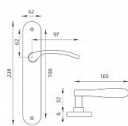

VIOLA MS elox!! VL 72

» DVERNÉ KOVANIA » INTERIÉROVÉ » Štítové

Kód produktu	03700-1728
Balení	1 Ks

Štítová klika na interiérové dveře s oválným štítem je vyrobená z hliníku a je povrchově upravena. Oválný štít má rozměry 42 mm x 230 mm a klika neobsahuje vratný mechanismus.

Upozornění:

Při objednávání štítových klik je třeba znát vzdálenost mezi osou kliky a osou klíče (rozteč). Standardní vzdálenost je 72 nebo 90 mm. Rovněž i otvory do štítových klik jsou ražené na míru, a proto vás prosíme o uvedení nejen správné rozteče, ale i typu otvorů. V opačném případě výměna klik nemusí být samozřejmostí.