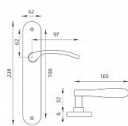

VIOLA MS elox!! VL 72

» DVERNÉ KOVANIA » INTERIÉROVÉ » Štítové

| | |
|--------------|------------|
| Kód produktu | 03700-1728 |
| Balení | 1 Ks |

Štítová klika na interiérové dveře s oválným štítem je vyrobená z hliníku a je povrchově upravena. Oválný štít má rozměry 42 mm x 230 mm a klika neobsahuje vratný mechanismus.

Upozornění:

Při objednávání štítových klik je třeba znát vzdálenost mezi osou kliky a osou klíče (rozteč). Standardní vzdálenost je 72 nebo 90 mm. Rovněž i otvory do štítových klik jsou ražené na míru, a proto vás prosíme o uvedení nejen správné rozteče, ale i typu otvorů. V opačném případě výměna klik nemusí být samozřejmostí.

Dostupnost na hlavním sklade: skladom

Parametry

| | |
|--------|------------|
| Farba | Mosaz lesk |
| Rozteč | 72 |