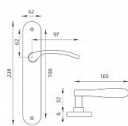

# VIOLA MS elox!! VL 72

» DVERNÉ KOVANIA » INTERIÉROVÉ » Štítové

Kód produktu	03700-1728
Balení	1 Ks

Štítová klika na interiérové dveře s oválným štítem je vyrobená z hliníku a je povrchově upravena. Oválný štít má rozměry 42 mm x 230 mm a klika neobsahuje vratný mechanismus.

#### Upozornění:

Při objednávání štítových klik je třeba znát vzdálenost mezi osou kliky a osou klíče (rozteč). Standardní vzdálenost je 72 nebo 90 mm. Rovněž i otvory do štítových klik jsou ražené na míru, a proto vás prosíme o uvedení nejen správné rozteče, ale i typu otvorů. V opačném případě výměna klik nemusí být samozřejmostí.