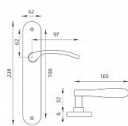

# VIOLA MS elox!! VL 90

» DVERNÉ KOVANIA » INTERIÉROVÉ » Štítové

Kód produktu	03700-1733
Balení	1 Ks

Štítová klika na interiérové dveře s oválným štítem je vyrobená z hliníku a je povrchově upravena. Oválný štít má rozměry 42 mm x 230 mm a klika neobsahuje vratný mechanismus.

#### Upozornění:

Při objednávání štítových klik je třeba znát vzdálenost mezi osou kliky a osou klíče (rozteč). Standardní vzdálenost je 72 nebo 90 mm. Rovněž i otvory do štítových klik jsou ražené na míru, a proto vás prosíme o uvedení nejen správné rozteče, ale i typu otvorů. V opačném případě výměna klik nemusí být samozřejmostí.