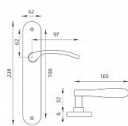

VIOLA MS elox!! VL 90

» DVERNÉ KOVANIA » INTERIÉROVÉ » Štítové

Kód produktu	03700-1733
Balení	1 Ks

Štítová klika na interiérové dveře s oválným štítem je vyrobená z hliníku a je povrchově upravena. Oválný štít má rozměry 42 mm x 230 mm a klika neobsahuje vratný mechanismus.

Upozornění:

Při objednávání štítových klik je třeba znát vzdálenost mezi osou kliky a osou klíče (rozteč). Standardní vzdálenost je 72 nebo 90 mm. Rovněž i otvory do štítových klik jsou ražené na míru, a proto vás prosíme o uvedení nejen správné rozteče, ale i typu otvorů. V opačném případě výměna klik nemusí být samozřejmostí.