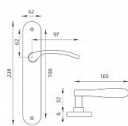

VIOLA MS elox!! WC 72

» DVERNÉ KOVANIA » INTERIÉROVÉ » Štítové

Kód produktu	03700-1736
Balení	1 Ks

Štítová klika na interiérové dveře s oválným štítem je vyrobená z hliníku a je povrchově upravena. Oválný štít má rozměry 42 mm x 230 mm a klika neobsahuje vratný mechanismus.

Upozornění:

Při objednávání štítových klik je třeba znát vzdálenost mezi osou kliky a osou klíče (rozteč). Standardní vzdálenost je 72 nebo 90 mm. Rovněž i otvory do štítových klik jsou ražené na míru, a proto vás prosíme o uvedení nejen správné rozteče, ale i typu otvorů. V opačném případě výměna klik nemusí být samozřejmostí.