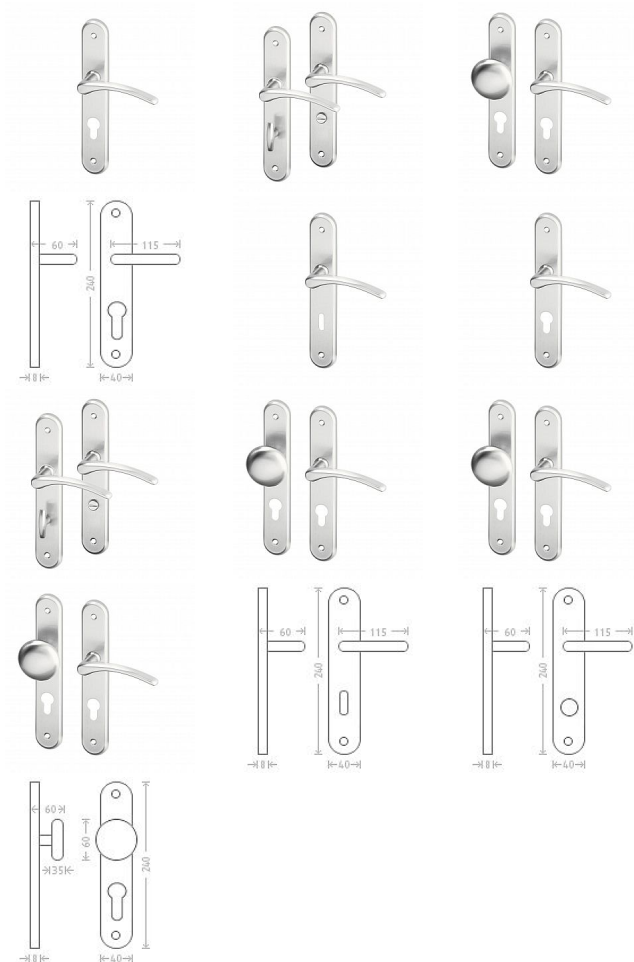

Viola štítové kovanie matný nikl

» DVERNÉ KOVANIA » INTERIÉROVÉ » Štítové

Dodávateľské číslo

AGLAKC01

Značka

AC-T

Kód produktu

MP03706-3385

Viola štítové kovanie matný nikel

» DVERNÉ KOVANIA » INTERIÉROVÉ » Štítové

Parametry

Značka	AC-T
Farba	Satén nikel, stříbrná
