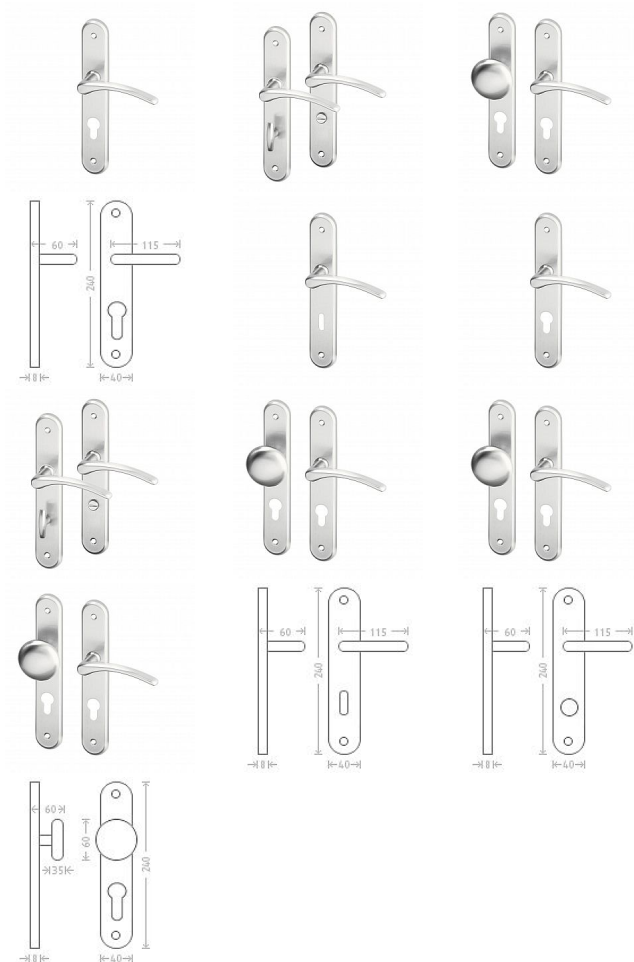

# Viola štítové kovanie matný nikl

» DVERNÉ KOVANIA » INTERIÉROVÉ » Štítové

Dodávateľské číslo

AGLAKC01

Značka

AC-T

Kód produktu

MP03706-3385

# Viola štítové kovanie matný nikel

» DVERNÉ KOVANIA » INTERIÉROVÉ » Štítové

## Parametry

Značka	AC-T
Farba	Satén nikel, stříbrná

---