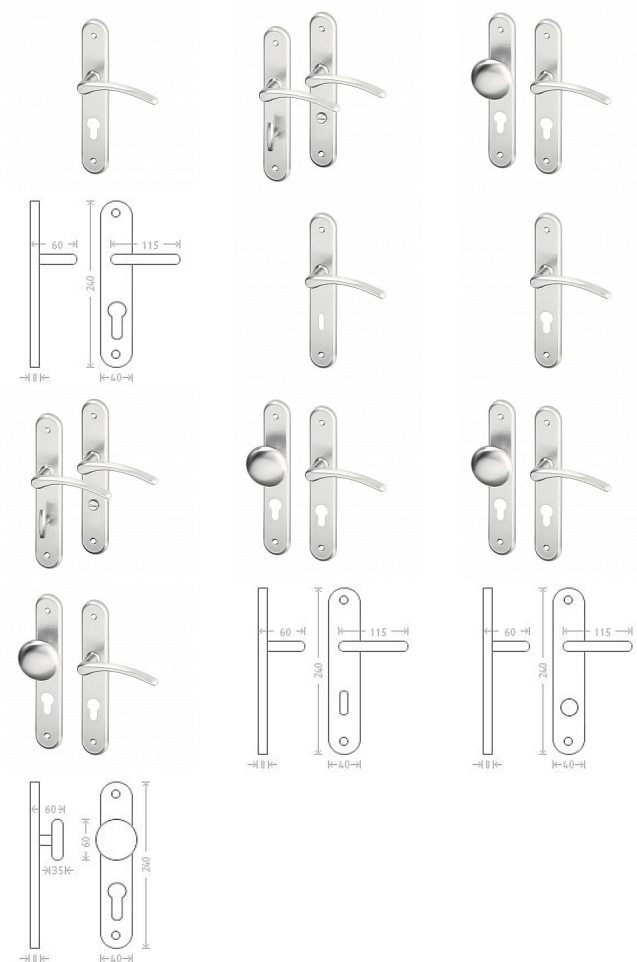

Viola štítové kovanie matný nikl

» DVERNÉ KOVANIA » INTERIÉROVÉ » Štítové

Dodávateľské číslo

AGLAKC01

Značka

AC-T

Kód produktu

MP03706-3385

Niklové kovanie vhodné pre menej záťažové priestory a priestory s menším pohybom verejnosti ako sú byty, rodinné domy.

Dostupnosť na hlavnom sklade:

u dodávateľa

Dostupné množstvo u dodávateľa:

momentálne nedostupné

Viola štítové kovanie matný nikel

» DVERNÉ KOVANIA » INTERIÉROVÉ » Štítové

Parametry

Značka	AC-T
Farba	Satén nikel, stříbrná
