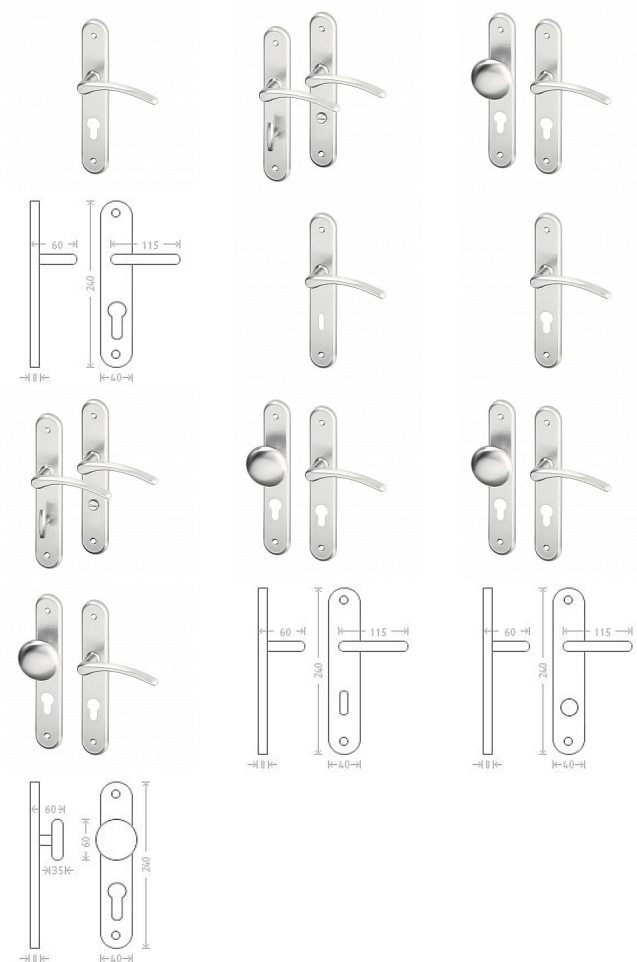

# Viola štítové kovanie matný nikl

» DVERNÉ KOVANIA » INTERIÉROVÉ » Štítové

Dodávateľské číslo

AGLAKC01

Značka

AC-T

Kód produktu

MP03706-3385

# Viola štítové kovanie matný nikel

» DVERNÉ KOVANIA » INTERIÉROVÉ » Štítové

## Parametry

Značka	AC-T
Farba	Satén nikel, stříbrná

---