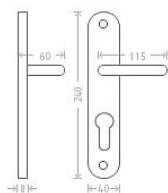

# Viola vložka 90 matný nikel

» DVERNÉ KOVANIA » INTERIÉROVÉ » Štítové

Dodávateľské číslo	AGLAKC04
EAN	8591912008236
Značka	AC-T
Kód produktu	03706-3485

Niklové kování vhodné pro méně zátěžové prostory a prostory s menším pohybem veřejnosti jako jsou byty, rodinné domy.

## Parametry

Značka	AC-T
Farba	Satén nikel, stříbrná
Rozteč	90