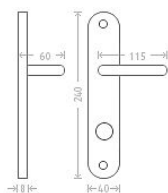

Viola WC 8/72/6 matný nikl

» DVERNÉ KOVANIA » INTERIÉROVÉ » Rozetové okružle

Dodávateľské číslo	AGLAKC05
EAN	8591912008243
Značka	AC-T
Kód produktu	03706-3505

Niklové kování vhodné pro méně zátěžové prostory a prostory s menším pohybem veřejnosti jako jsou byty, rodinné domy.

Dostupnosť na hlavnom sklade: u dodávateľa
Dostupné množstvo u dodávateľa: sklad dodávateľa

Parametry

Značka	AC-T
Farba	Satén nikl, stříbrná
Rozteč	72