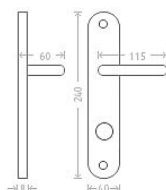

Viola WC 8/72/6 matný nikl

» DVERNÉ KOVANIA » INTERIÉROVÉ » Rozetové okružle

Dodávateľské číslo	AGLAKC05
EAN	8591912008243
Značka	AC-T
Kód produktu	03706-3505

Niklové kování vhodné pro méně zátěžové prostory a prostory s menším pohybem veřejnosti jako jsou byty, rodinné domy.

Dostupnosť na hlavnom sklade: u dodávateľa
Dostupné množstvo u dodávateľa: sklad dodávateľa

Parametry

Značka	AC-T
Farba	Satén nikl, stříbrná
Rozteč	72