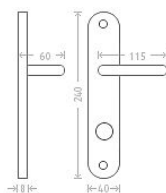

# Viola WC 8/72/6 matný nikl

» DVERNÉ KOVANIA » INTERIÉROVÉ » Rozetové okružle

Dodávateľské číslo	AGLAKC05
EAN	8591912008243
Značka	AC-T
Kód produktu	03706-3505

Niklové kování vhodné pro méně zátěžové prostory a prostory s menším pohybem veřejnosti jako jsou byty, rodinné domy.

## Parametry

Značka	AC-T
Farba	Satén nikl, stříbrná
Rozteč	72