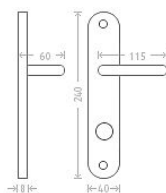

Viola WC 8/72/6 matný nikl

» DVERNÉ KOVANIA » INTERIÉROVÉ » Rozetové okružle

Dodávateľské číslo	AGLAKC05
EAN	8591912008243
Značka	AC-T
Kód produktu	03706-3505

Niklové kování vhodné pro méně zátěžové prostory a prostory s menším pohybem veřejnosti jako jsou byty, rodinné domy.

Dostupnosť na hlavnom sklade: u dodávateľa
Dostupné množstvo u dodávateľa: sklad dodávateľa

Parametry

Značka	AC-T
Farba	Satén nikl, stříbrná
Rozteč	72