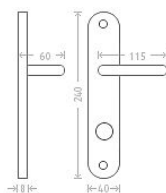

# Viola WC 8/90/6 matný nikl

» DVERNÉ KOVANIA » INTERIÉROVÉ » Rozetové okružle

Dodávateľské číslo	AGLAKC06
EAN	8591912008250
Značka	AC-T
Kód produktu	03706-3545

Niklové kování vhodné pro méně zátěžové prostory a prostory s menším pohybem veřejnosti jako jsou byty, rodinné domy.

## Parametry

Značka	AC-T
Farba	Satén nikl, stříbrná
Rozteč	90