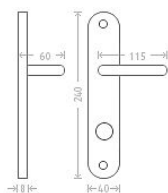

Viola WC 8/90/6 matný nikl

» DVERNÉ KOVANIA » INTERIÉROVÉ » Rozetové okružle

Dodávateľské číslo	AGLAKC06
EAN	8591912008250
Značka	AC-T
Kód produktu	03706-3545

Niklové kování vhodné pro méně zátěžové prostory a prostory s menším pohybem veřejnosti jako jsou byty, rodinné domy.

Dostupnosť na hlavnom sklade: u dodávateľa
Dostupné množstvo u dodávateľa: sklad dodávateľa

Parametry

Značka	AC-T
Farba	Satén nikl, stříbrná
Rozteč	90