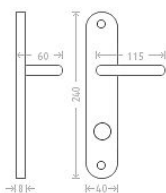

# Viola WC 8/90/6 matný nikl

» DVERNÉ KOVANIA » INTERIÉROVÉ » Rozetové okružle

Dodávateľské číslo	AGLAKC06
EAN	8591912008250
Značka	AC-T
Kód produktu	03706-3545

Niklové kování vhodné pro méně zátěžové prostory a prostory s menším pohybem veřejnosti jako jsou byty, rodinné domy.

## Parametry

Značka	AC-T
Farba	Satén nikl, stříbrná
Rozteč	90