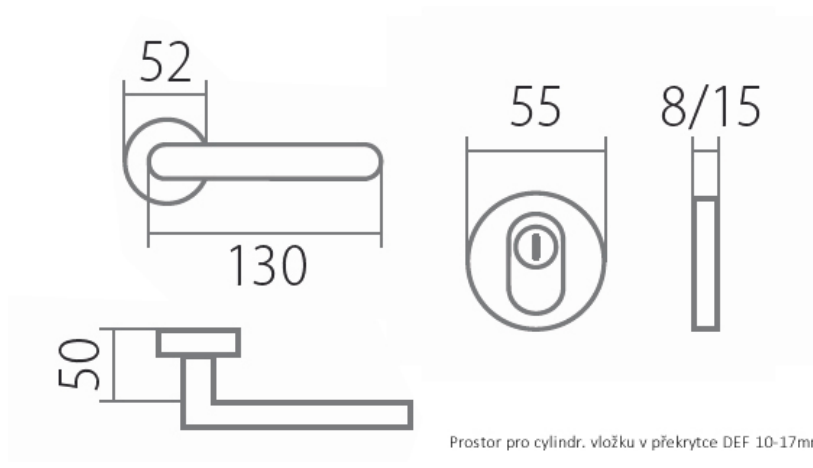

VISION + BEZPEČNOSTNÁ ROZETA DEF s překrytím E - nerez

» DVERNÉ KOVANIA » BEZPEČNOSTNÉ A OCHRANNÉ » Rozetové

Dodávateľské číslo

HS113340

Značka

TWIN

Kód produktu

MP03801-2650

Provedení:

KPZL - klika - koule, klika směřuje vlevo

KPZR - klika - koule, klika směřuje vpravo

PZL/R - klika - klika

[prohlášení o shodě](#)

([vysvětlení klasifikační tabulky](#))

Dostupnosť na hlavnom sklade:

u dodávateľa

Parametry

Značka

TWIN

Prekrytie

S překrytím

Farba

Nerez mat, F9 imitace nerez