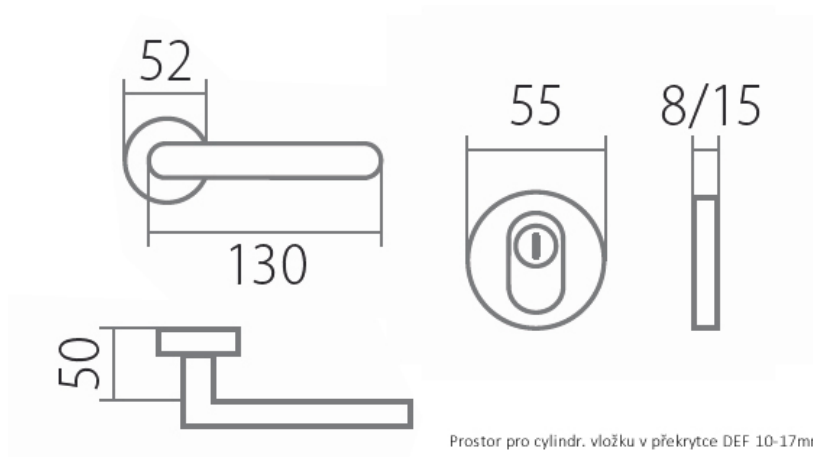

VISION + BEZPEČNOSTNÁ ROZETA DEF s překrytím E - nerez

» DVERNÉ KOVANIA » BEZPEČNOSTNÉ A OCHRANNÉ » Rozetové

Dodávateľské číslo	HS113340
Značka	TWIN
Kód produktu	MP03801-2650

Provedení:

KPZL - klika - koule, klika směřuje vlevo
KPZR - klika - koule, klika směřuje vpravo
PZL/R - klika - klika

[prohlášení o shodě](#)
([vysvětlení klasifikační tabulky](#))

Dostupnosť na hlavnom sklade: u dodávateľa

Parametry

Značka	TWIN
Prekrytie	S překrytím
Farba	Nerez mat, F9 imitace nerez