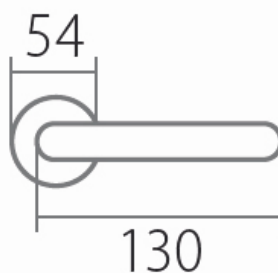

# VISION C 1802FL BB/CM plochá rozeta

» DVERNÉ KOVANIA » INTERIÉROVÉ » Rozetové okrúhle

Dodávateľské číslo	HS132208
Značka	TWIN
Kód produktu	03801-2665

Tvar rozety - u ploché rozety je rozlíšenie vnútorná rozety :

KOV - kovová

PLAST - plastová

Povrch:

CM - čierny mat

E - nerez matný

Provedení:

BB - na obyčejný kľúč

PZ - na cylindrickou vložku (např. FAB)

WC - s WC kľičkou

KPZL - kľika - koule, kľika směřuje vlevo

KPZR - kľika - koule, kľika směřuje vpravo

[prohlášení o shodě](#)

[\(vysvětlení klasifikační tabulky\)](#)

Výška rozety 2, 8mm.

Dostupnosť na hlavnom sklade:  
Dostupné množstvo u dodávateľa: