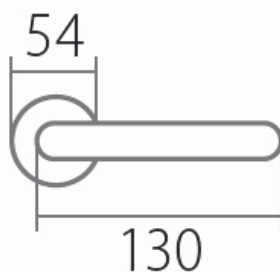

# VISION C 1802FL BB/CM plochá rozeta

» DVERNÉ KOVANIA » INTERIÉROVÉ » Rozetové okrúhle

Dodávateľské číslo	HS132208
Značka	TWIN
Kód produktu	03801-2665

Tvar rozety - u ploché rozety je rozlíšenie vnútrnej rozety :

KOV - kovová

PLAST - plastová

Povrch:

CM - čierny mat

E - nerez matný

Provedení:

BB - na obyčejný kľúč

PZ - na cylindrickou vložku (např. FAB)

WC - s WC kľičkou

KPZL - klika - koule, klika směřuje vlevo

KPZR - klika - koule, klika směřuje vpravo

[prohlášení o shodě](#)

[\(vysvětlení klasifikační tabulky\)](#)

Výška rozety 2, 8mm.

Dostupnosť na hlavnom sklade:  
Dostupné množstvo u dodávateľa:

## Parametry

Značka	TWIN
Farba	Černá