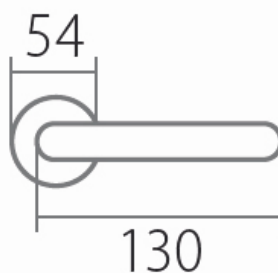

# VISION C 1802FL BB/CM plochá rozeta

» DVERNÉ KOVANIA » INTERIÉROVÉ » Rozetové okrúhle

Dodávateľské číslo	HS132208
Značka	TWIN
Kód produktu	03801-2665

Tvar rozety - u ploché rozety je rozlíšenie vnútorná rozety :

KOV - kovová

PLAST - plastová

Povrch:

CM - čierny mat

E - nerez matný

Provedení:

BB - na obyčejný kľúč

PZ - na cylindrickou vložku (např. FAB)

WC - s WC kľičkou

KPZL - klika - koule, klika směřuje vlevo

KPZR - klika - koule, klika směřuje vpravo

[prohlášení o shodě](#)

[\(vysvětlení klasifikační tabulky\)](#)

Výška rozety 2, 8mm.

Dostupnosť na hlavnom sklade:  
Dostupné množstvo u dodávateľa: