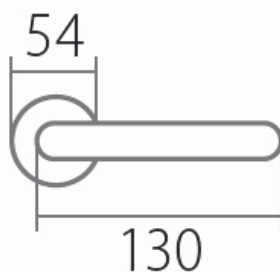

# VISION C 1802FL BB/CM plochá rozeta

» DVERNÉ KOVANIA » INTERIÉROVÉ » Rozetové okrúhle

|                    |            |
|--------------------|------------|
| Dodávateľské číslo | HS132208   |
| Značka             | TWIN       |
| Kód produktu       | 03801-2665 |

Tvar rozety - u ploché rozety je rozlíšenie vnútrnej rozety :

KOV - kovová

PLAST - plastová

Povrch:

CM - čierny mat

E - nerez matný

Provedení:

BB - na obyčejný kľúč

PZ - na cylindrickou vložku (např. FAB)

WC - s WC kľičkou

KPZL - klika - koule, klika směřuje vlevo

KPZR - klika - koule, klika směřuje vpravo

[prohlášení o shodě](#)

[\(vysvětlení klasifikační tabulky\)](#)

Výška rozety 2, 8mm.

Dostupnosť na hlavnom sklade:  
Dostupné množstvo u dodávateľa:

u dodávateľa  
44,00 sd