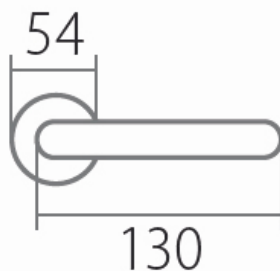

VISION C 1802FL BB/E plochá rozeta

» DVERNÉ KOVANIA » INTERIÉROVÉ » Rozetové okrúhle

Dodávateľské číslo	HS129999
Značka	TWIN
Kód produktu	03801-2680

Tvar rozety - u ploché rozety je rozlíšenie vnútorná rozety :
KOV - kovová
PLAST - plastová (prípravuje sa)

Povrch:
CM - čierny mat
E - nerez matný

Provedení:
BB - na obyčejný kľúč
PZ - na cylindrickou vložku (např. FAB)
WC - s WC kľičkou
KPZL - klika - koule, klika směřuje vlevo
KPZR - klika - koule, klika směřuje vpravo

[prohlášení o shodě](#)
([vysvětlení klasifikační tabulky](#))

Výška rozety 2, 8mm.

Dostupnosť na hlavnom sklade: u dodávateľa
Dostupné množstvo u dodávateľa: 56,00 sd

Parametry

Značka	TWIN
Farba	Nerez mat, F9 imitace nerez