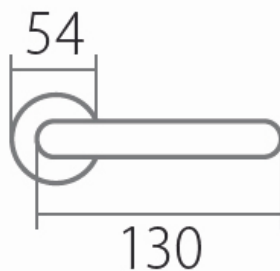

VISION C 1802FL BB/E plochá rozeta

» DVERNÉ KOVANIA » INTERIÉROVÉ » Rozetové okrúhle

Dodávateľské číslo	HS129999
Značka	TWIN
Kód produktu	03801-2680

Tvar rozety - u ploché rozety je rozlíšenie vnútrnej rozety :

KOV - kovová

PLAST - plastová (prípravuje sa)

Povrch:

CM - čierny mat

E - nerez matný

Provedenie:

BB - na obyčajný kľúč

PZ - na cylindrickú vložku (napr. FAB)

WC - s WC kľúčkom

KPZL - klika - koule, klika smeruje vľavo

KPZR - klika - koule, klika smeruje vpravo

[prohlášení o shodě](#)

[\(vysvětlení klasifikační tabulky\)](#)

Výška rozety 2, 8mm.

Dostupnosť na hlavnom sklade:
Dostupné množstvo u dodávateľa: